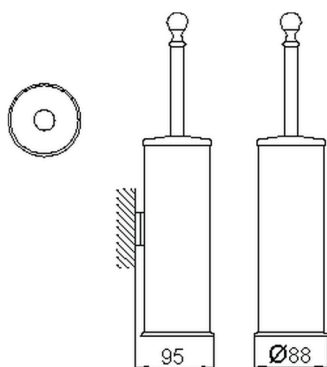

Escobillero CROISETTE_4038.01H.

MODELO **4038.01H.**

Escobillero, de Latón

ACABADOS DISPONIBLES

-  **AC** AC Níquel Satinado Cepillado
-  **BA** BA Bronce Viejo
-  **CR** CR Cromo
-  **2W** 2W Oro Cepillado