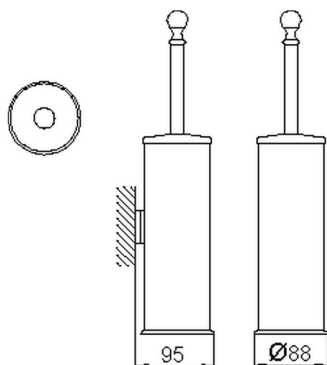

Escobillero CROISETTE_4038.01H.

MODELO **4038.01H.**

Escobillero, de Latón

ACABADOS DISPONIBLES

-  **AC** AC Níquel Satinado Cepillado
-  **BA** BA Bronce Viejo
-  **CR** CR Cromo
-  **2W** 2W Oro Cepillado