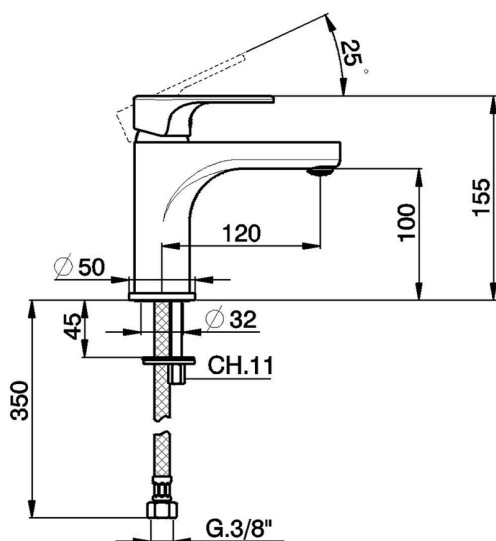

Lavabo monomando large EnergySave H3_AH000505

MODELO **AH000505**

Lavabo monomando large EnergySave, sin desagüe automático, latiguillos acero G.3/8"

ACABADOS DISPONIBLES

-  **21** 21 Cromo
-  **2F** 2F Níquel Cepillado
-  **40** 40 Negro Mate

CARACTERÍSTICAS

Recambio Cartucho **ZZ96800000**

Cartucho Monomando 35 mm

EcoStop

La función EcoStop limita el caudal del agua aproximadamente el 50% de la salida máxima con una leve resistencia en la maneta. Basta con empujar ligeramente más allá de la mitad del tope sólo cuando se requiera la salida máxima de agua. Esto permitirá ahorrar hasta un 50% de agua.