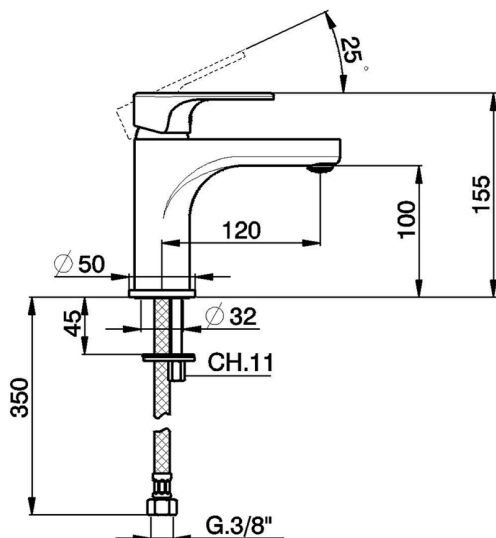

Lavabo monomando large EnergySave H3_AH000505

MODELO **AH000505**

Lavabo monomando large EnergySave, sin desagüe automático, latiguillos acero G.3/8"

ACABADOS DISPONIBLES

-  **21** 21 Cromo
-  **2F** 2F Níquel Cepillado
-  **40** 40 Negro Mate

CARACTERÍSTICAS

Recambio Cartucho **ZZ96800000**

Cartucho Monomando 35 mm

EcoStop

La función EcoStop limita el caudal del agua aproximadamente el 50% de la salida máxima con una leve resistencia en la maneta. Basta con empujar ligeramente más allá de la mitad del tope sólo cuando se requiera la salida máxima de agua. Esto permitirá ahorrar hasta un 50% de agua.