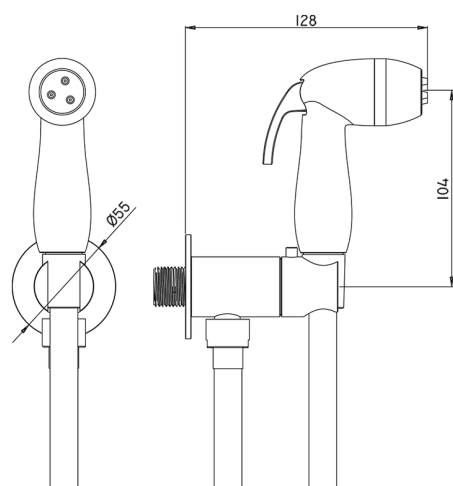

Kit ducha limpieza WC COLECTIVIDAD_NM007920

MODELO **NM007920**

Kit ducha limpieza WC, soporte mural redondo, apertura mono agua, Ducha limpieza WC de ABS, flexible PVC 120 cm

ACABADOS DISPONIBLES

CARACTERÍSTICAS

Ducha limpieza WC

Ducha Limpieza

Ducha higiénica, para el cuidado de la higiene personal.

2025-01-30