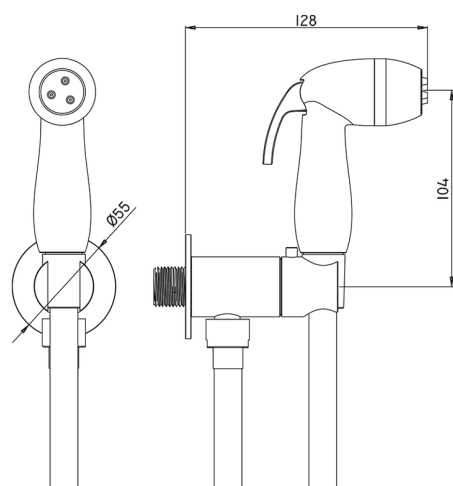

Kit ducha limpieza WC COLECTIVIDAD_NM007920

MODELO **NM007920**

Kit ducha limpieza WC, soporte mural redondo, apertura mono agua, Ducha limpieza WC de ABS, flexible PVC 120 cm

ACABADOS DISPONIBLES

CARACTERÍSTICAS

Ducha limpieza WC

Ducha Limpieza

Ducha higiénica, para el cuidado de la higiene personal.

2024-12-22