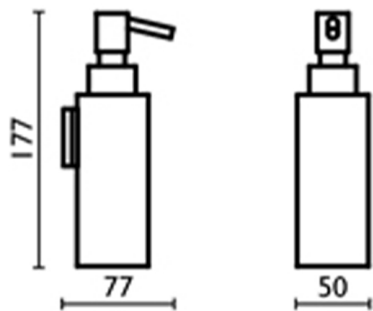

Dispensador Jabón para cocina ACCESORIOS BAÑO_SQ090622

MODELO **SQ090622**

Dispensador Jabón para cocina,dispenser de pared de Latón

ACABADOS DISPONIBLES

-  **21** 21 Cromo
-  **2B** 2B Níquel Brillo
-  **2F** 2F Níquel Cepillado
-  **2Q** 2Q Black Titanium
-  **40** 40 Negro Mate
-  **4Q** 4Q Blanco Mate