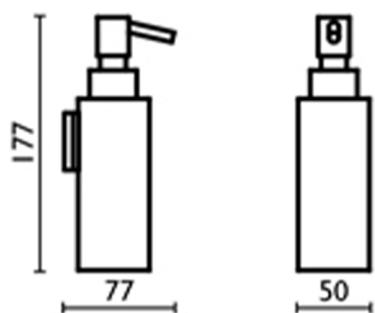

## Dispensador Jabón para cocina ACCESORIOS BAÑO\_SQ090622

MODELO **SQ090622**

Dispensador Jabón para cocina, dispenser de pared de Latón

### ACABADOS DISPONIBLES

-  **21** 21 Cromo
-  **2B** 2B Níquel Brillo
-  **2F** 2F Níquel Cepillado
-  **2Q** 2Q Black Titanium
-  **40** 40 Negro Mate
-  **4Q** 4Q Blanco Mate