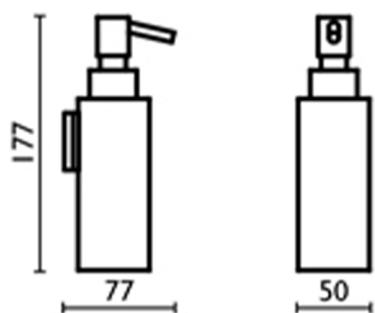

Dispensador Jabón para cocina ACCESORIOS BAÑO_SQ090622

MODELO **SQ090622**

Dispensador Jabón para cocina,dispenser de pared de Latón

ACABADOS DISPONIBLES

-  **21** 21 Cromo
-  **2B** 2B Níquel Brillo
-  **2F** 2F Níquel Cepillado
-  **2Q** 2Q Black Titanium
-  **40** 40 Negro Mate
-  **4Q** 4Q Blanco Mate