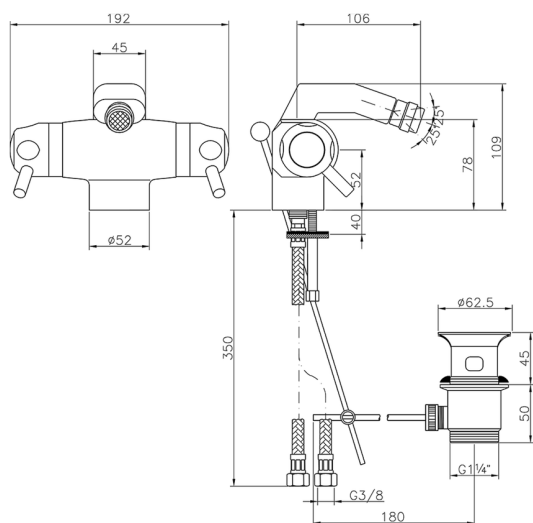

Bidé termostático THERMO_CPT55010

MODELO **CPT55010**

Bidé termostático, con desagüe 1"1/4, latiguillos acero G.3/8"

ACABADOS DISPONIBLES

CARACTERÍSTICAS

Recambio Cartucho **24.02AB.PL**

Cartucho Termostático Plus 12x32