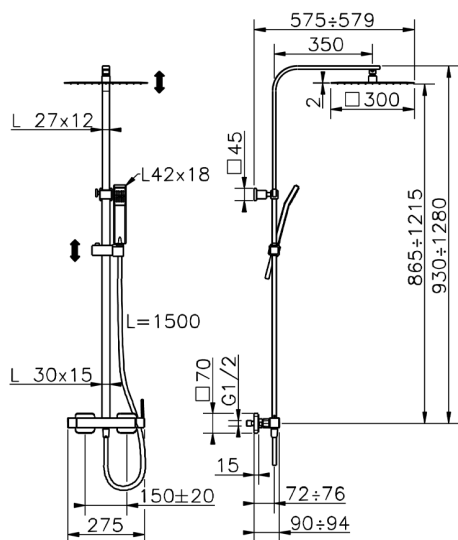

Columna monomando ducha 2 funciones NUOVA EGO_QT0R4032

MODELO **QT0R4032**

Columna monomando ducha 2 funciones,deviastop 2 salidas,columna telescópica,soporte duchita corredero,duchita una función Quad 42x18 mm de ABS,rociador cuadrado 400x400 mm es.2 mm INOX,flexible liso SILVERFLEX 150 cm

ACABADOS DISPONIBLES

21 21 Cromo

40 40 Negro Mate

CARACTERÍSTICAS

Recambio Cartucho **ZZ94240000**

Cartucho Monomando 25 mm

2025-02-22