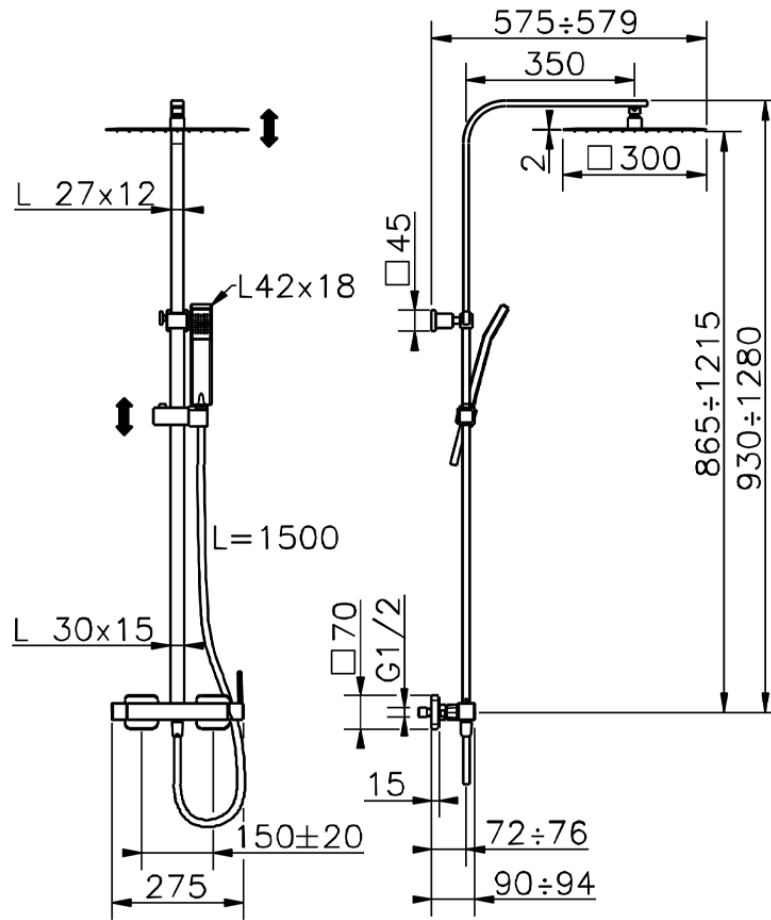

Columna monomando ducha 2 funciones NUOVA EGO_QT0R4032

QT0R4032

<https://es.huberitalia.com/columna-monomando-ducha-2-funciones-nuova-ego-qt0r4032>

2025-02-22