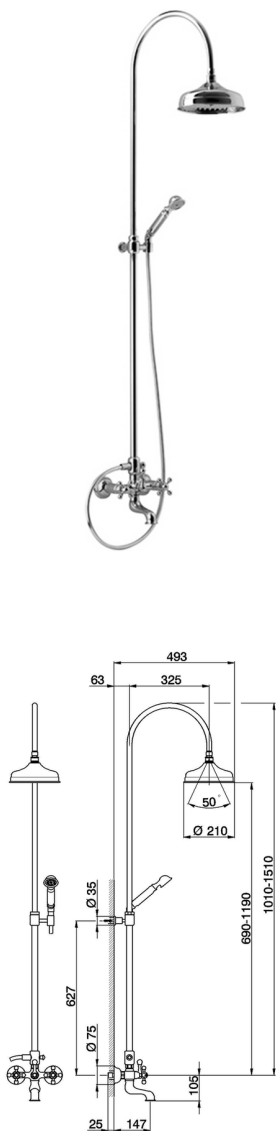

Columna bañera 3 funciones CROISSETTE_AC904151

MODELO **AC904151**

Columna bañera 3 funciones,desviador 2 salidas,columna telescópica,soporte duchita fijo,duchita una función clásica Ø53 mm de Latón,rociador redondo Ø210 mm de Latón,flexible de Latón 150 cm

ACABADOS DISPONIBLES

21 21 Cromo

24 24 Oro

27 27 Bronce Viejo

2A 2A Niquel Satinado Cepillado

74 74 Cromo/Oro

2W 2W Oro Cepillado

CARACTERÍSTICAS