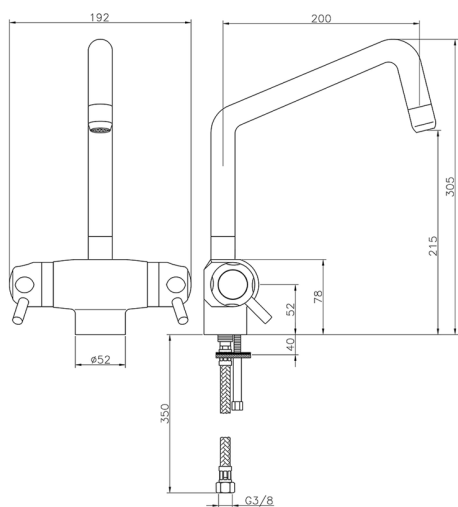

Fregadero termostático CLINIC&TECHNICAL_CPT65010

MODELO **CPT65010**

Fregadero termostático, sin desagüe, latiguillos acero G.3/8"

ACABADOS DISPONIBLES

21 21 Cromo

CARACTERÍSTICAS

Recambio Cartucho **24.02AB.PL**

Cartucho Termostático Plus 12x32

Termostático

El Termostático Huber es tu gestor personal del agua, ayudándote a manejar, controlar y ahorrar agua y energía.

2025-01-30