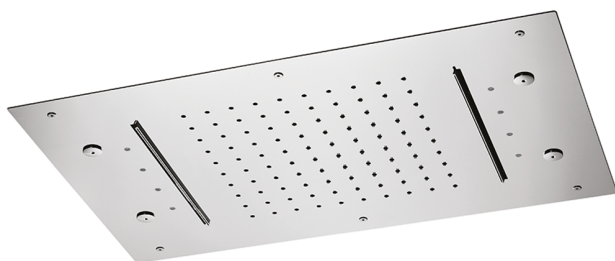

Rociadores de techo 600x400 mm ZEN_ZS1C0375

MODELO **ZS1C0375**

Rociadores de techo 600x400 mm, funciones lluvia, nebulizador, funciones 2 cascadas, cromoterapia, con teclado empotrado incluido, acero inoxidable AISI 304

ACABADOS DISPONIBLES

-  **40** 40 Negro Mate
-  **4Q** 4Q Blanco Mate
-  **D1** D1 Inox Cepillado
-  **D2** D2 Inox brillo

CARACTERÍSTICAS

2024-11-23