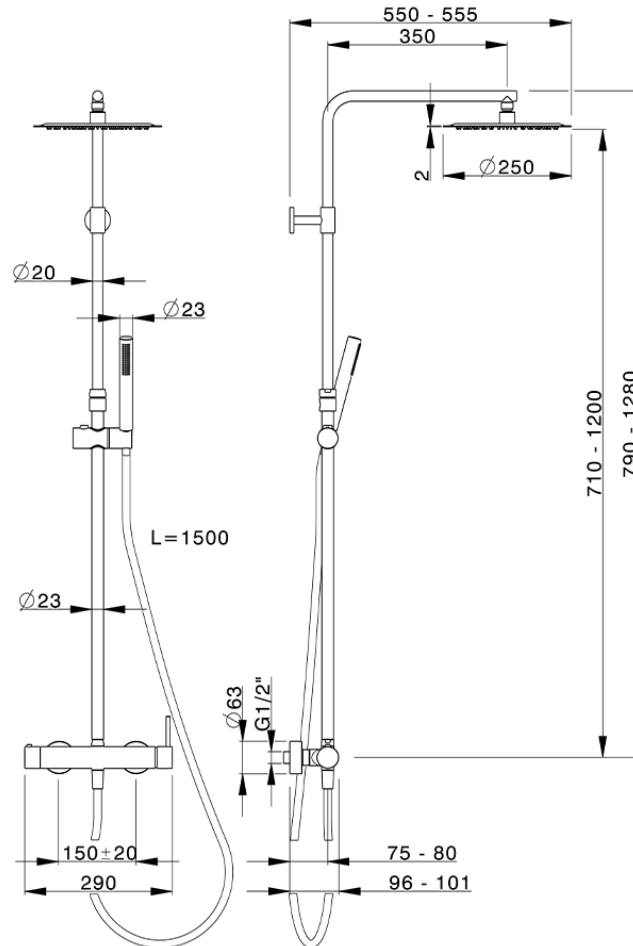

Columna monomando ducha 2 funciones M32_MT004030

MT004030

<https://es.huberitalia.com/columna-monomando-ducha-2-funciones-m32-mt004030>

2024-11-21