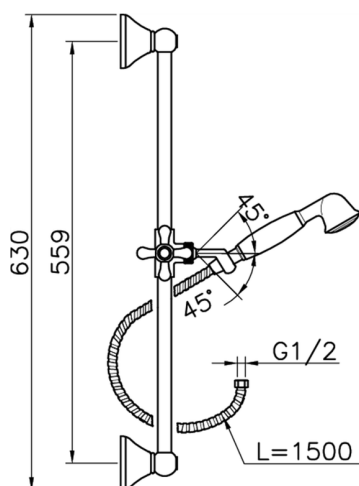

## Conjunto ducha barra corrediza Croisette SHOWER\_62.07H.

MODELO **62.07H.**

Conjunto ducha barra corrediza Croisette, barra 56 cm con soporte corredizo, duchita una función clásica de Latón, Ø 53 mm, flexible Latón 150 cm

ACABADOS DISPONIBLES

-  **AG** AG Oro Viejo
-  **BA** BA Bronce Viejo
-  **CR** CR Cromo
-  **2W** 2W Oro Cepillado

CARACTERÍSTICAS

2024-11-23