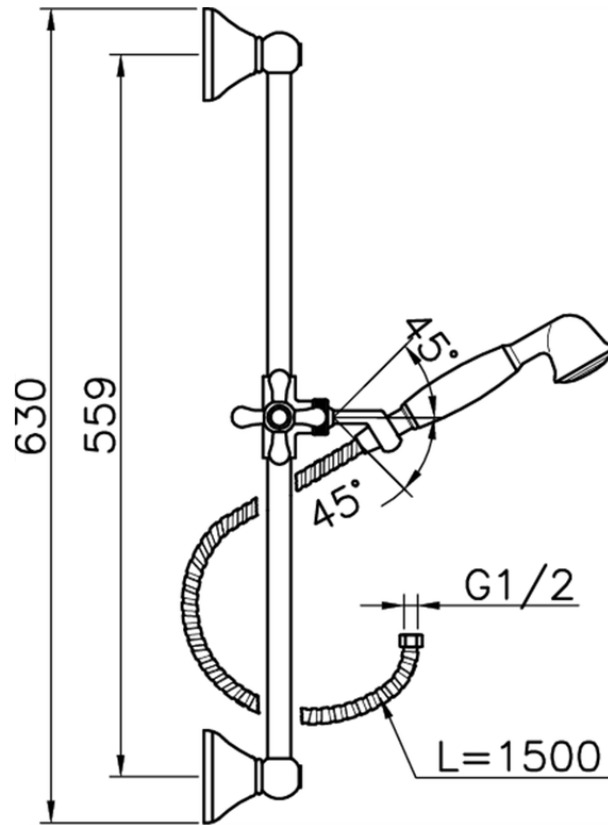

## Conjunto ducha barra corrediza Croisette SHOWER\_62.07H.

62.07H.

<https://es.huberitalia.com/conjunto-ducha-barra-corrediza-croisette-shower-62-07h>

2024-11-23