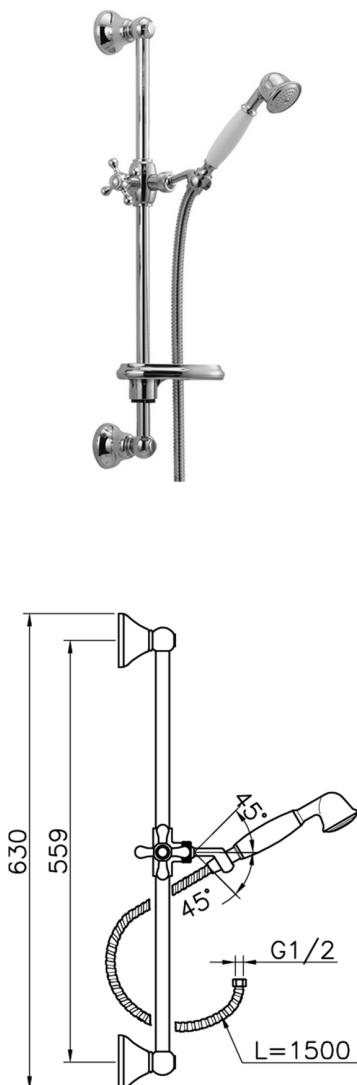

Conjunto ducha barra corrediza Croisette SHOWER_62.07H.

MODELO **62.07H.**

Conjunto ducha barra corrediza Croisette, barra 56 cm con soporte corredizo, duchita una función clásica de Latón, Ø 53 mm, flexible Latón 150 cm

ACABADOS DISPONIBLES

AG AG Oro Viejo

BA BA Bronce Viejo

CR CR Cromo

2W 2W Oro Cepillado

CARACTERÍSTICAS

2024-11-23