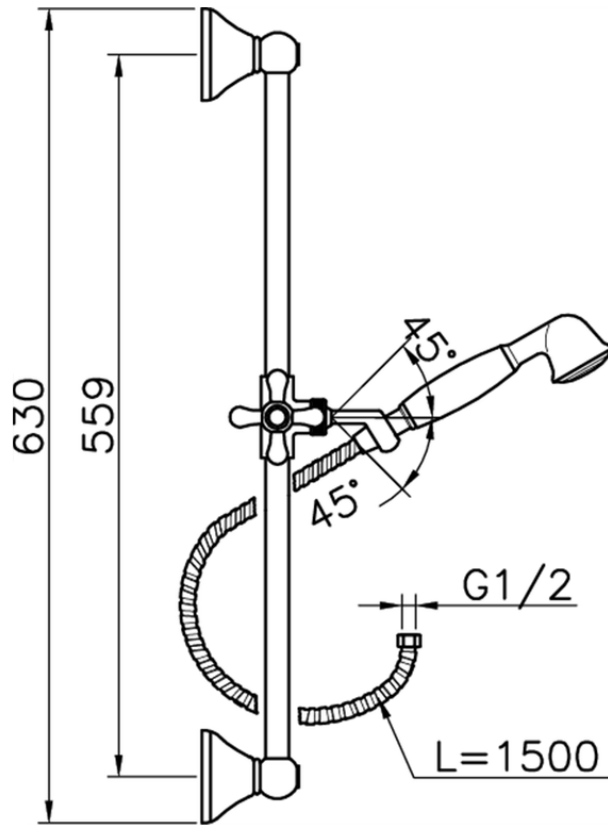

## Conjunto ducha barra corrediza Croisette SHOWER\_62.07H.

62.07H.

<https://es.huberitalia.com/conjunto-ducha-barra-corrediza-croisette-shower-62-07h>

2024-11-23