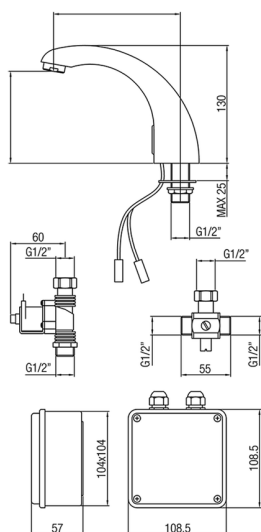

Grifo lavabo electrónico COLECTIVIDAD_303B.01H.

MODELO **303B.01H.**

Grifo lavabo electrónico

ACABADOS DISPONIBLES

CARACTERÍSTICAS

2024-10-18