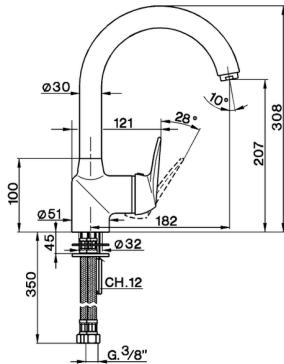

Fregadero monomando KITCHEN_AT400530

MODELO **AT400530**

Fregadero monomando, caño giratorio, latiguillos
acero G.3/8"

ACABADOS DISPONIBLES

21 21 Cromo

CARACTERÍSTICAS

Recambio Cartucho **ZZ92909000**

Cartucho Monomando 43 mm