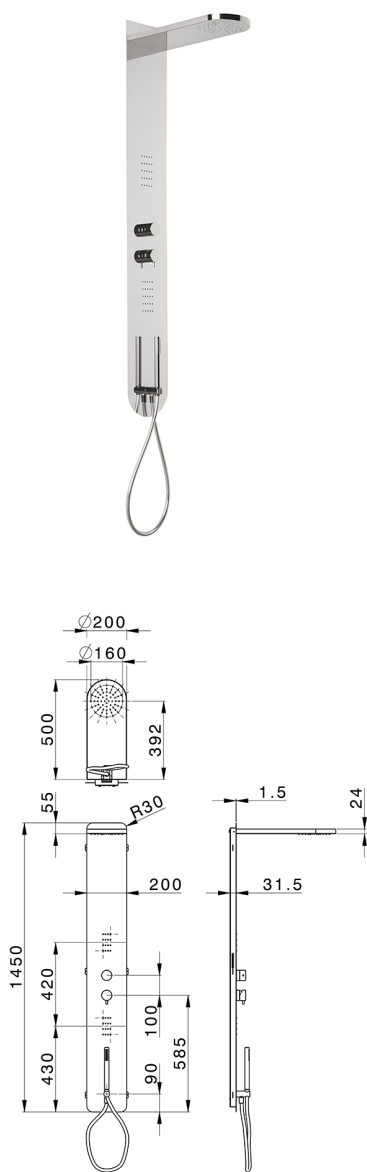

Panel de ducha monomando 3 funciones COLUMNS_ZS105050

MODELO **ZS105050**

Panel de ducha monomando 3 funciones, panel ducha de acero inoxidable AISI 304, devistop 3 salidas, soporte duchita con toma de agua, duchita una función Ø 23 mm de Latón, 2 rociadores frontales, rociador rectangular redondeado L.500 Ø100mm, función lluvia, flexible PVC 150 cm

ACABADOS DISPONIBLES

-  **D1** D1 Inox Cepillado
-  **40** 40 Negro Mate
-  **4Q** 4Q Blanco Mate
-  **D2** D2 Inox brillo

CARACTERÍSTICAS

Recambio Cartucho **ZZ99751000**

Cartucho Monomando 35 mm

2026-06-24