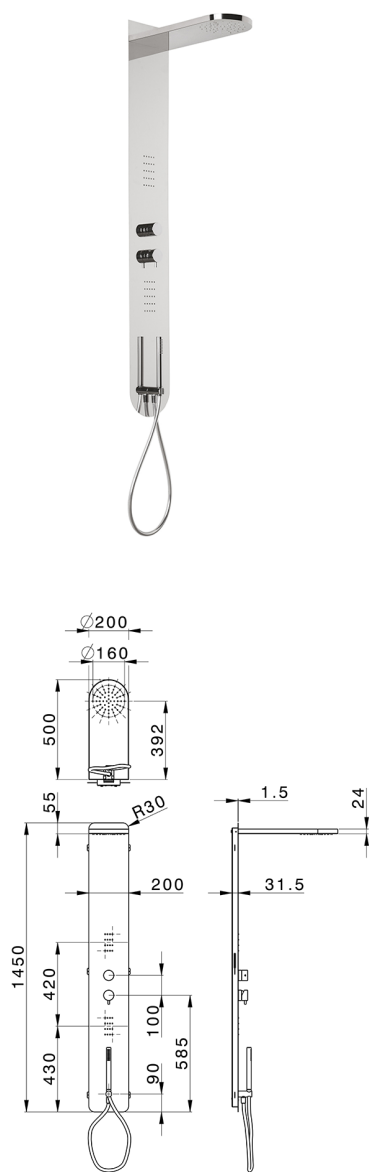

## Panel de ducha monomando 3 funciones COLUMNS\_ZS105050

MODELO **ZS105050**

Panel de ducha monomando 3 funciones, panel ducha de acero inoxidable AISI 304, devistop 3 salidas, soporte duchita con toma de agua, duchita una función Ø 23 mm de Latón, 2 rociadores frontales, rociador rectangular redondeado L.500 Ø100mm, función lluvia, flexible PVC 150 cm

### ACABADOS DISPONIBLES

-  **D1** D1 Inox Cepillado
-  **40** 40 Negro Mate
-  **4Q** 4Q Blanco Mate
-  **D2** D2 Inox brillo

### CARACTERÍSTICAS

Recambio Cartucho **ZZ99751000**

**Cartucho Monomando 35 mm**

2026-05-25