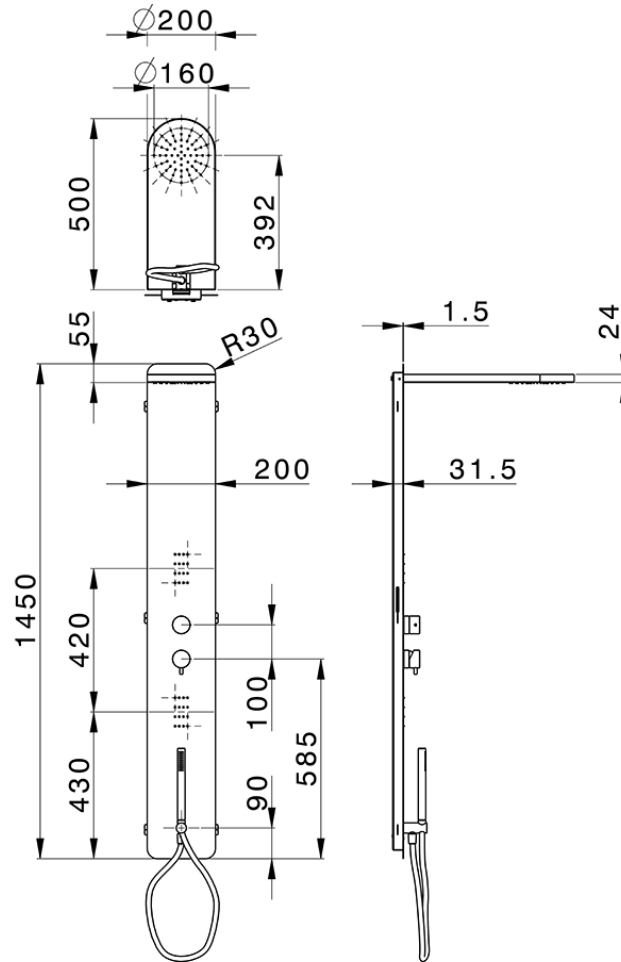

Panel de ducha monomando 3 funciones COLUMNS_ZS105050

ZS105050

<https://es.huberitalia.com/panel-de-ducha-monomando-3-funciones-columns-zs105050>

2026-04-17