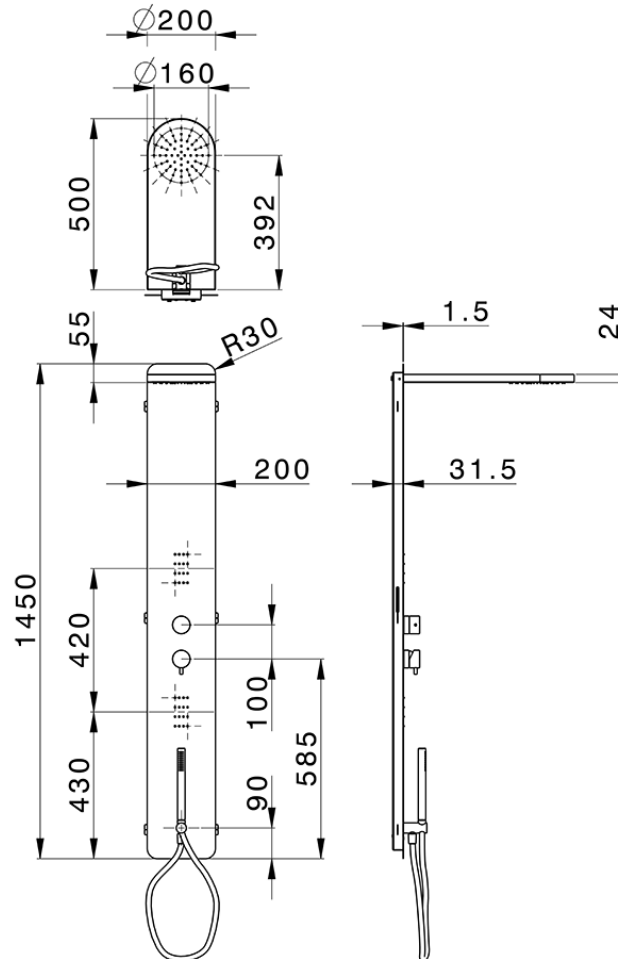

Panel de ducha monomando 3 funciones COLUMNS\_ZS105050

ZS105050

<https://es.huberitalia.com/panel-de-ducha-monomando-3-funciones-columns-zs105050>

2026-06-24