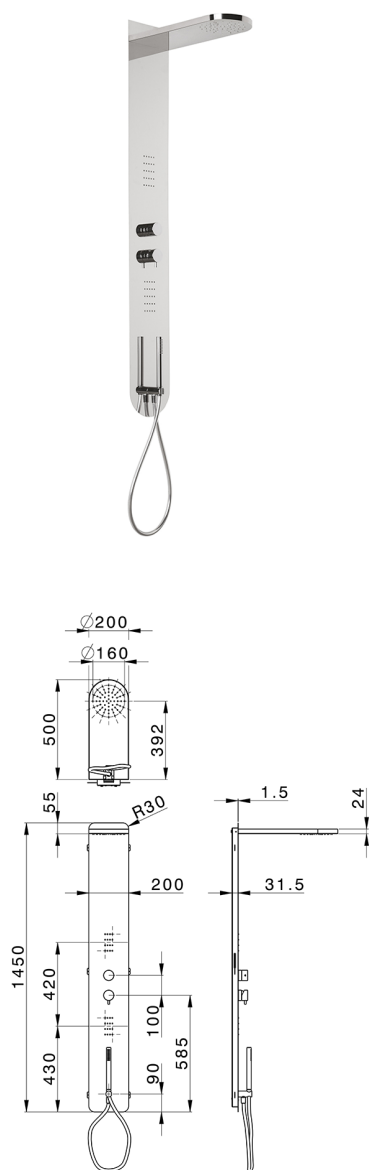

Panel de ducha monomando 3 funciones COLUMNS_ZS105050

MODELO **ZS105050**

Panel de ducha monomando 3 funciones, panel ducha de acero inoxidable AISI 304, devistop 3 salidas, soporte duchita con toma de agua, duchita una función Ø 23 mm de Latón, 2 rociadores frontales, rociador rectangular redondeado L.500 Ø100mm, función lluvia, flexible PVC 150 cm

ACABADOS DISPONIBLES

-  **D1** D1 Inox Cepillado
-  **40** 40 Negro Mate
-  **4Q** 4Q Blanco Mate
-  **D2** D2 Inox brillo

CARACTERÍSTICAS

Recambio Cartucho **ZZ99751000**

Cartucho Monomando 35 mm

2026-04-19