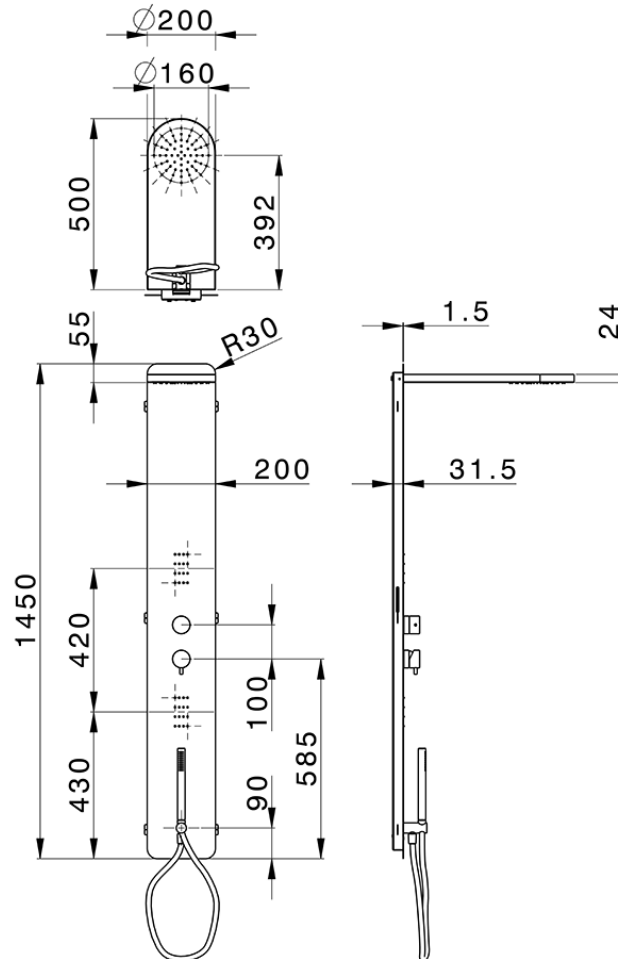

## Panel de ducha monomando 3 funciones COLUMNS\_ZS105050

ZS105050

<https://es.huberitalia.com/panel-de-ducha-monomando-3-funciones-columns-zs105050>

2026-04-17