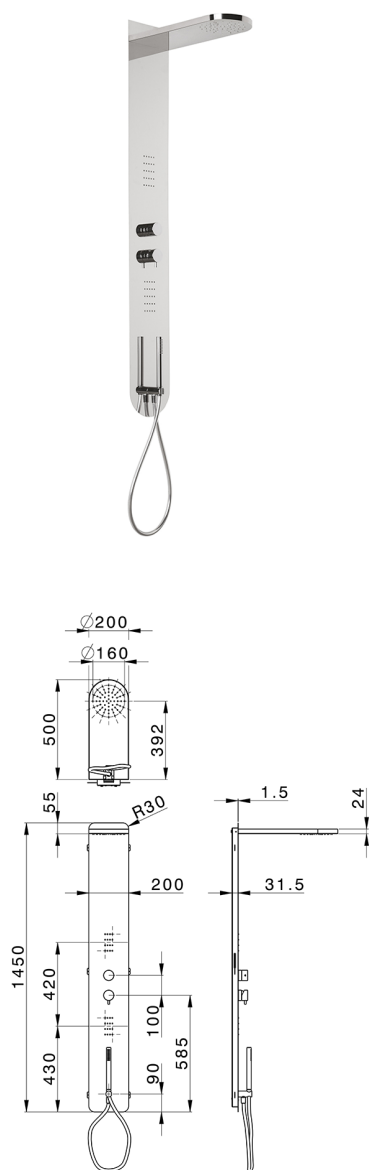

Panel de ducha monomando 3 funciones COLUMNS_ZS105050

MODELO **ZS105050**

Panel de ducha monomando 3 funciones, panel ducha de acero inoxidable AISI 304, devistop 3 salidas, soporte duchita con toma de agua, duchita una función Ø 23 mm de Latón, 2 rociadores frontales, rociador rectangular redondeado L.500 Ø100mm, función lluvia, flexible PVC 150 cm

ACABADOS DISPONIBLES

-  **D1** D1 Inox Cepillado
-  **40** 40 Negro Mate
-  **4Q** 4Q Blanco Mate
-  **D2** D2 Inox brillo

CARACTERÍSTICAS

Recambio Cartucho **ZZ99751000**

Cartucho Monomando 35 mm

2026-04-17