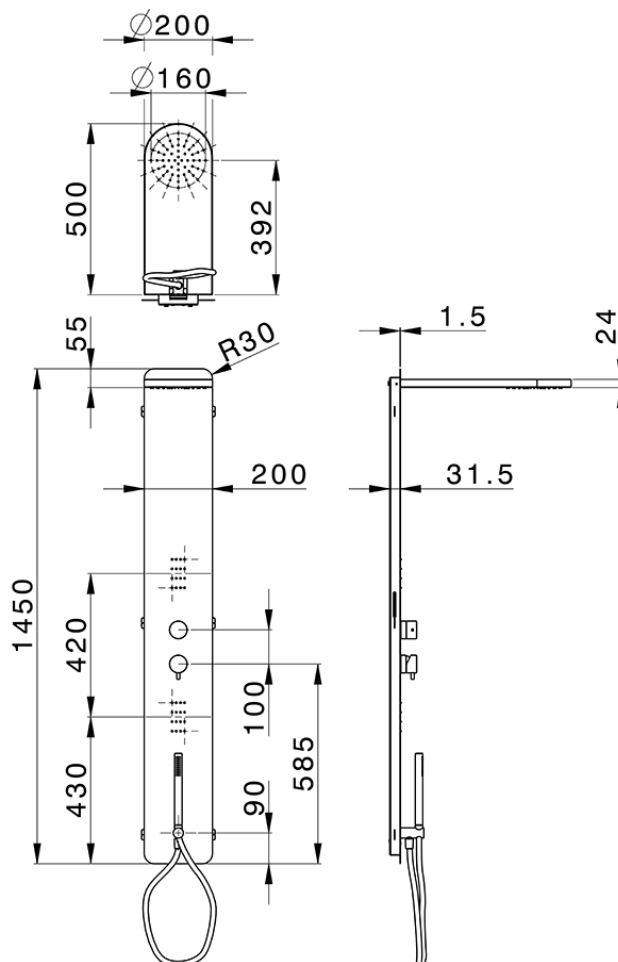

Panel de ducha monomando 3 funciones COLUMNS_ZS105050

ZS105050

<https://es.huberitalia.com/panel-de-ducha-monomando-3-funciones-columns-zs105050>

2026-05-25