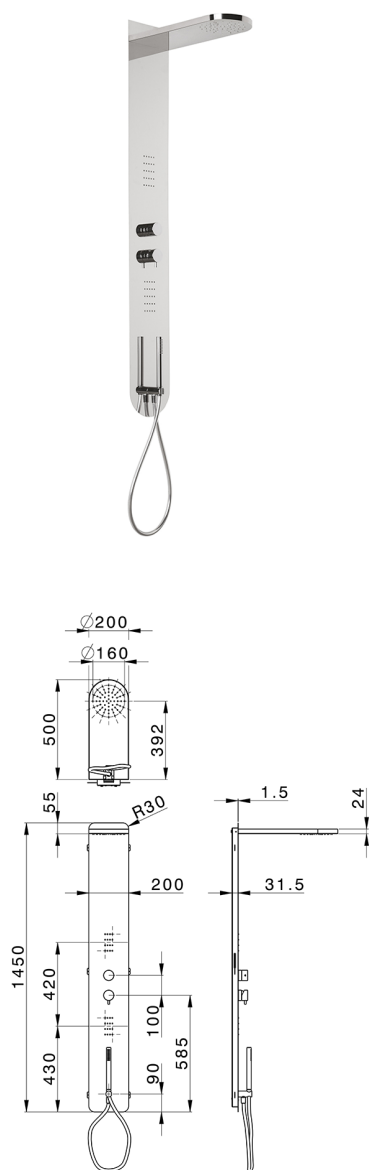

Panel de ducha monomando 3 funciones COLUMNS_ZS105050

MODELO **ZS105050**

Panel de ducha monomando 3 funciones, panel ducha de acero inoxidable AISI 304, devistop 3 salidas, soporte duchita con toma de agua, duchita una función Ø 23 mm de Latón, 2 rociadores frontales, rociador rectangular redondeado L.500 Ø100mm, función lluvia, flexible PVC 150 cm

ACABADOS DISPONIBLES

-  **D1** D1 Inox Cepillado
-  **40** 40 Negro Mate
-  **4Q** 4Q Blanco Mate
-  **D2** D2 Inox brillo

CARACTERÍSTICAS

Recambio Cartucho **ZZ99751000**

Cartucho Monomando 35 mm

2026-04-14