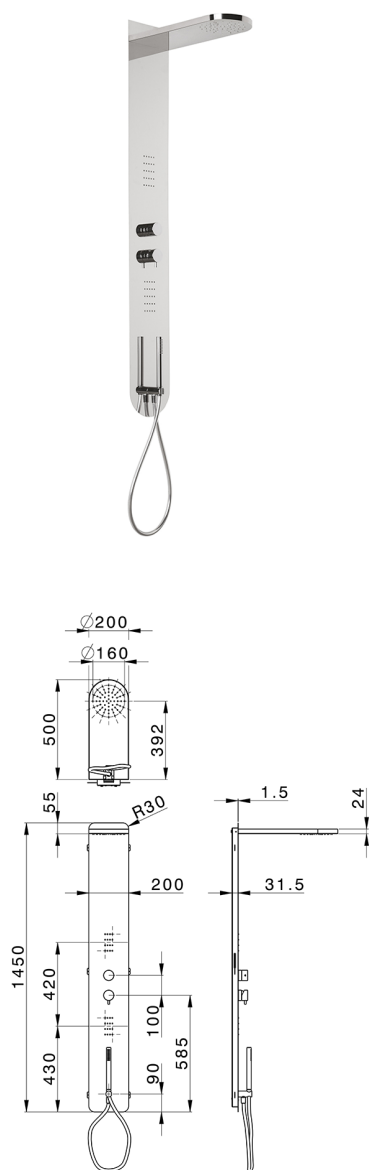

## Panel de ducha monomando 3 funciones COLUMNS\_ZS105050

MODELO **ZS105050**

Panel de ducha monomando 3 funciones, panel ducha de acero inoxidable AISI 304, devistop 3 salidas, soporte duchita con toma de agua, duchita una función Ø 23 mm de Latón, 2 rociadores frontales, rociador rectangular redondeado L.500 Ø100mm, función lluvia, flexible PVC 150 cm

ACABADOS DISPONIBLES

-  **D1** D1 Inox Cepillado
-  **40** 40 Negro Mate
-  **4Q** 4Q Blanco Mate
-  **D2** D2 Inox brillo

CARACTERÍSTICAS

Recambio Cartucho **ZZ99751000**

**Cartucho Monomando 35 mm**

2026-04-10