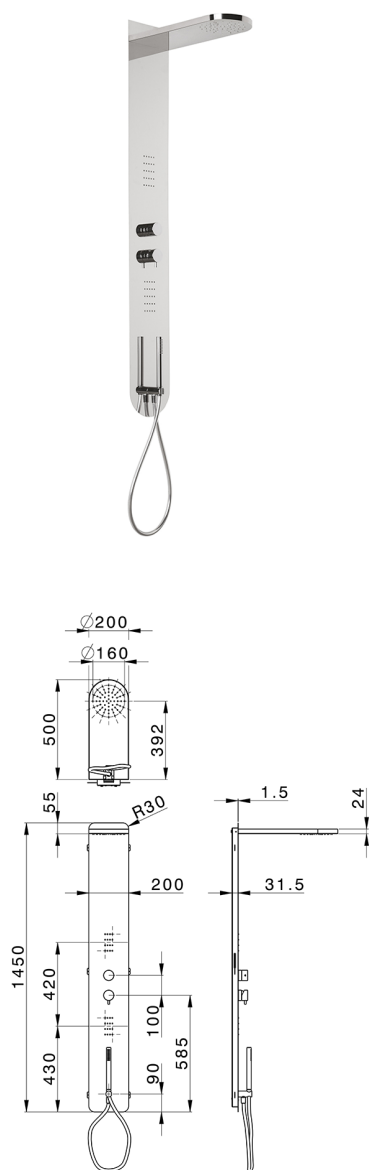

Panel de ducha monomando 3 funciones COLUMNS_ZS105050

MODELO **ZS105050**

Panel de ducha monomando 3 funciones, panel ducha de acero inoxidable AISI 304, devistop 3 salidas, soporte duchita con toma de agua, duchita una función Ø 23 mm de Latón, 2 rociadores frontales, rociador rectangular redondeado L.500 Ø100mm, función lluvia, flexible PVC 150 cm

ACABADOS DISPONIBLES

-  **D1** D1 Inox Cepillado
-  **40** 40 Negro Mate
-  **4Q** 4Q Blanco Mate
-  **D2** D2 Inox brillo

CARACTERÍSTICAS

Recambio Cartucho **ZZ99751000**

Cartucho Monomando 35 mm

2026-05-25