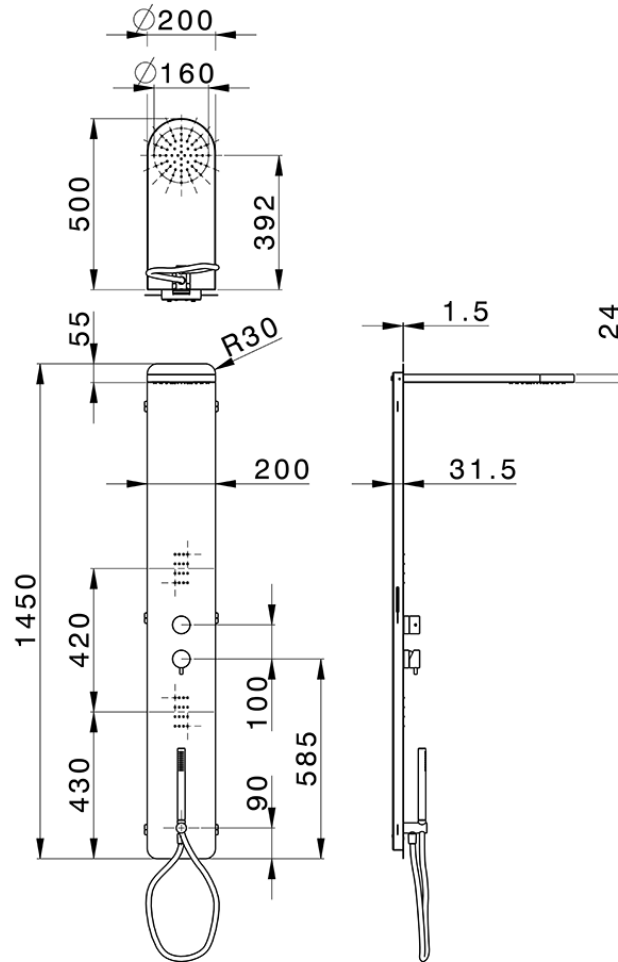

Panel de ducha monomando 3 funciones COLUMNS_ZS105050

ZS105050

<https://es.huberitalia.com/panel-de-ducha-monomando-3-funciones-columns-zs105050>

2026-04-30