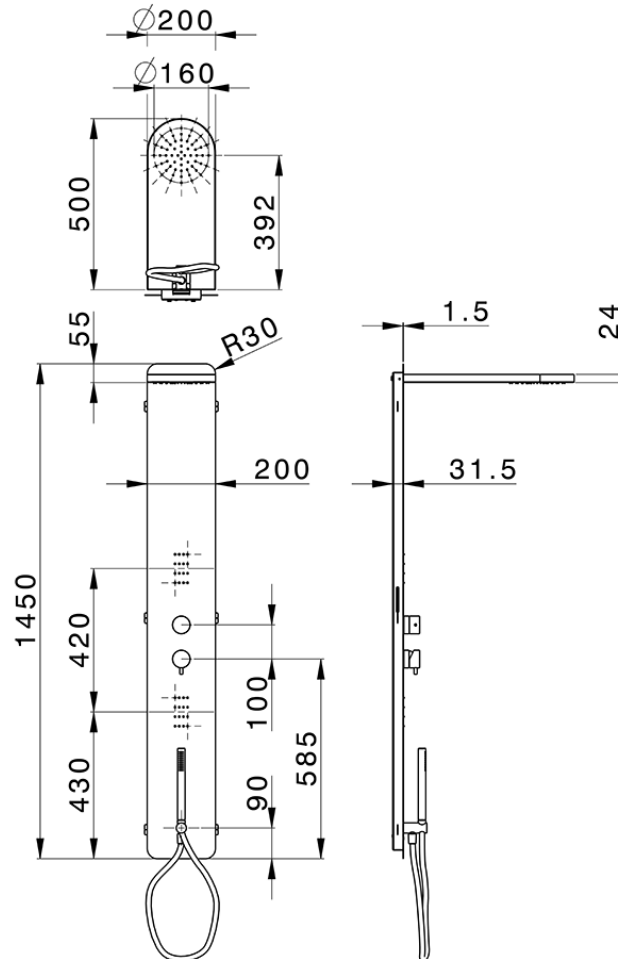

Panel de ducha monomando 3 funciones COLUMNS_ZS105050

ZS105050

<https://es.huberitalia.com/panel-de-ducha-monomando-3-funciones-columns-zs105050>

2026-04-10