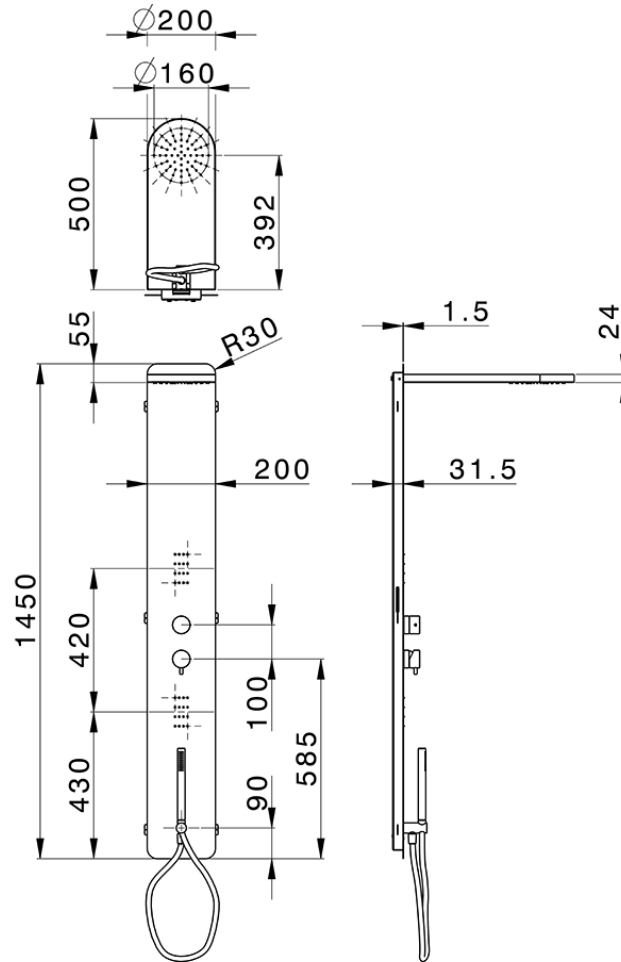

Panel de ducha monomando 3 funciones COLUMNS_ZS105050

ZS105050

<https://es.huberitalia.com/panel-de-ducha-monomando-3-funciones-columns-zs105050>

2026-04-10