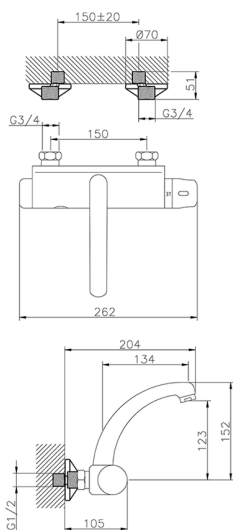

## Fregadero termostático de pared electrónico COLECTIVIDAD\_401.23H.

MODELO **401.23H.**

Fregadero termostático de pared electrónico

ACABADOS DISPONIBLES

CARACTERÍSTICAS

Recambio Cartucho **24.02AB.PL**

**Cartucho Termostático Plus 12x32**