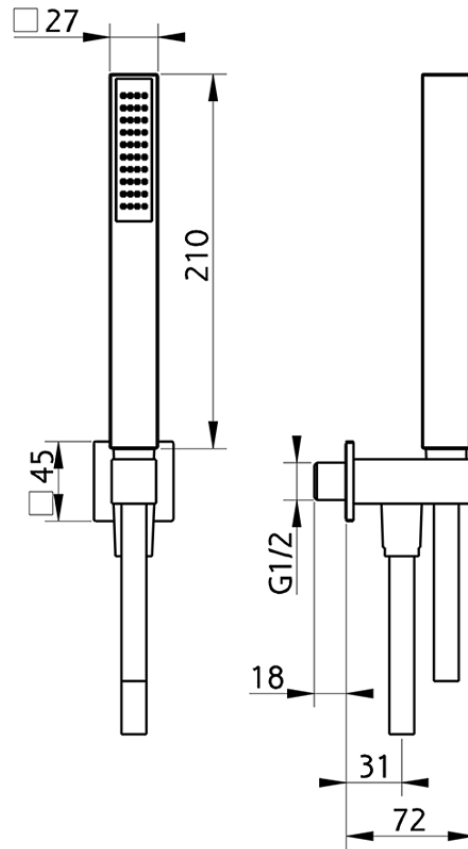

Conjunto ducha con toma de agua SHOWER_SS018970

SS018970

<https://es.huberitalia.com/conjunto-ducha-con-toma-de-agua-shower-ss018970>

2026-04-30