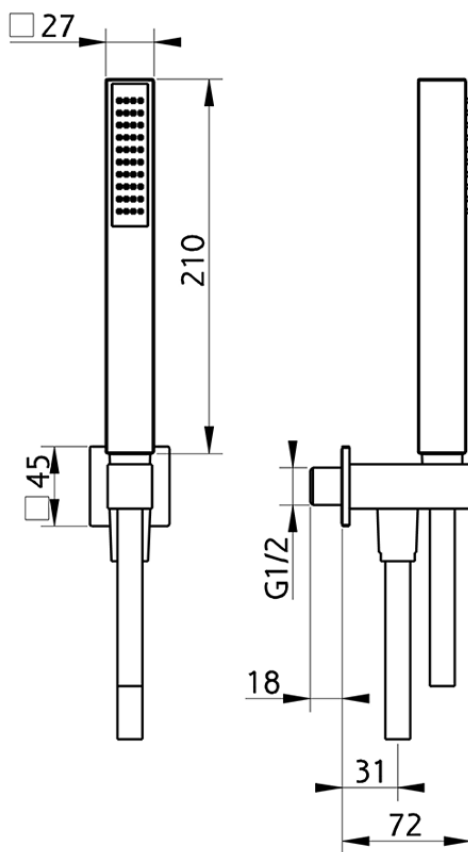

Conjunto ducha con toma de agua SHOWER_SS018970

SS018970

<https://es.huberitalia.com/conjunto-ducha-con-toma-de-agua-shower-ss018970>

2026-06-15