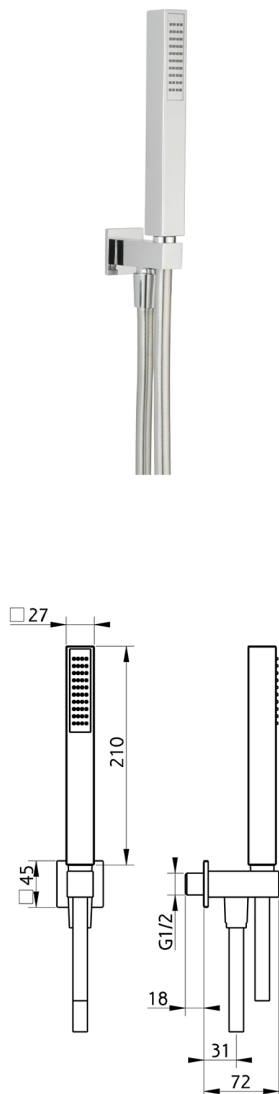

Conjunto ducha con toma de agua SHOWER_SS018970

MODELO **SS018970**

Conjunto ducha con toma de agua, soporte duchita mural, duchita una función minimal. cuadrada 27x27mm ABS, flexible liso SUPREME 150 cm

ACABADOS DISPONIBLES

-  **21** 21 Cromo
-  **2F** 2F Níquel Cepillado
-  **40** 40 Negro Mate
-  **4Q** 4Q Blanco Mate

CARACTERÍSTICAS

2026-05-20