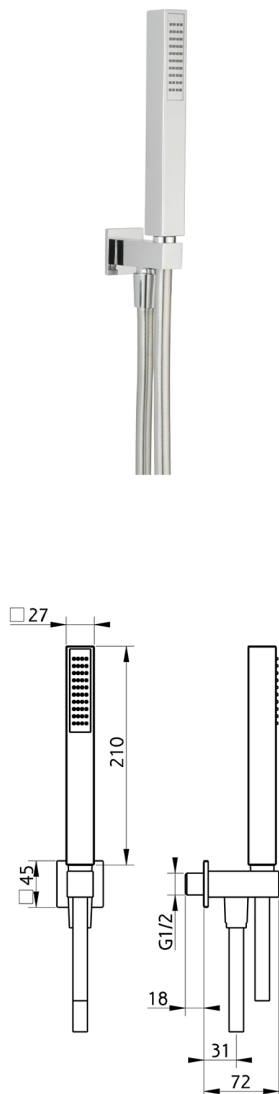

Conjunto ducha con toma de agua SHOWER_SS018970

MODELO **SS018970**

Conjunto ducha con toma de agua, soporte duchita mural, duchita una función minimal. cuadrada 27x27mm ABS, flexible liso SUPREME 150 cm

ACABADOS DISPONIBLES

-  **21** 21 Cromo
-  **2F** 2F Níquel Cepillado
-  **40** 40 Negro Mate
-  **4Q** 4Q Blanco Mate

CARACTERÍSTICAS

2026-04-30