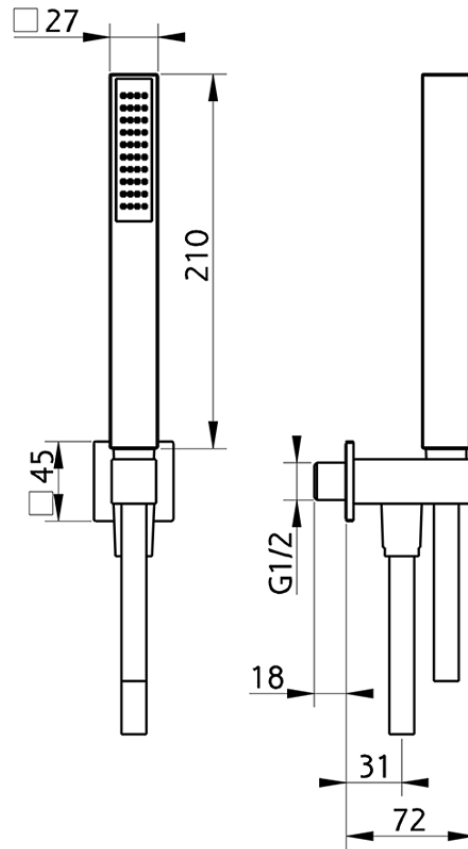

## Conjunto ducha con toma de agua SHOWER\_SS018970

SS018970

<https://es.huberitalia.com/conjunto-ducha-con-toma-de-agua-shower-ss018970>

2026-06-10