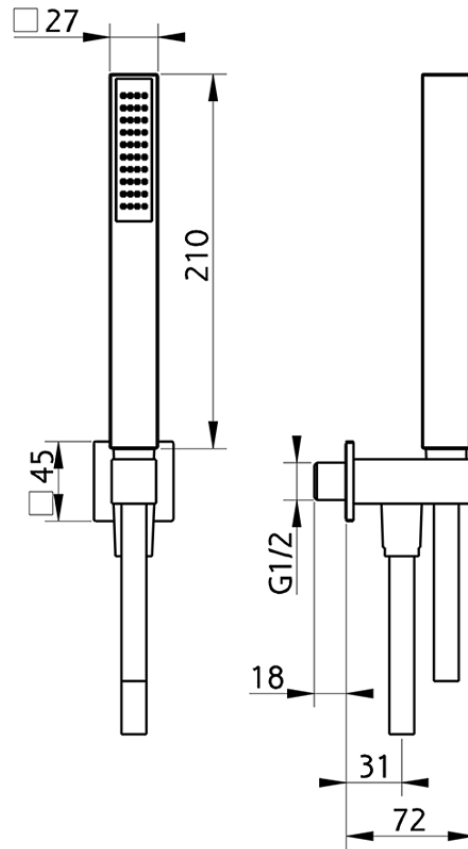

Conjunto ducha con toma de agua SHOWER_SS018970

SS018970

<https://es.huberitalia.com/conjunto-ducha-con-toma-de-agua-shower-ss018970>

2026-05-20