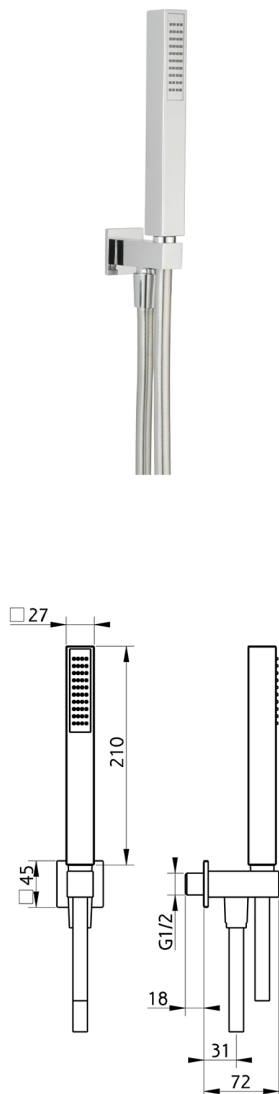

Conjunto ducha con toma de agua SHOWER_SS018970

MODELO **SS018970**

Conjunto ducha con toma de agua, soporte duchita mural, duchita una función minimal. cuadrada 27x27mm ABS, flexible liso SUPREME 150 cm

ACABADOS DISPONIBLES

-  **21** 21 Cromo
-  **2F** 2F Níquel Cepillado
-  **40** 40 Negro Mate
-  **4Q** 4Q Blanco Mate

CARACTERÍSTICAS

2026-06-10