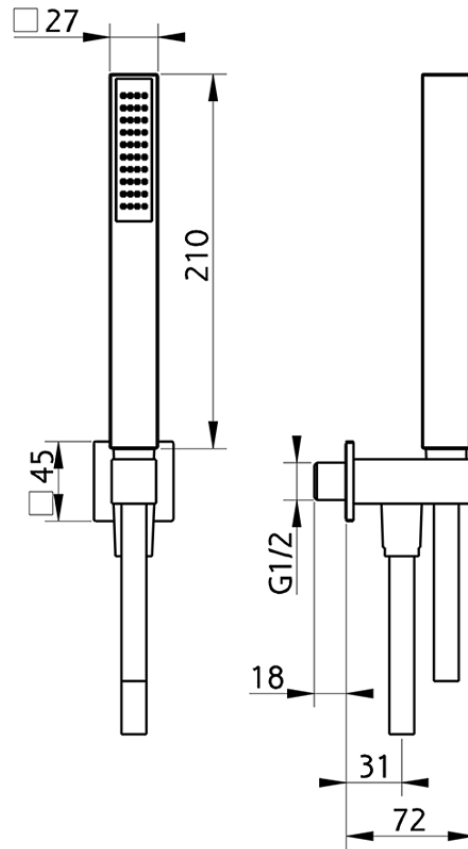

## Conjunto ducha con toma de agua SHOWER\_SS018970

SS018970

<https://es.huberitalia.com/conjunto-ducha-con-toma-de-agua-shower-ss018970>

2026-04-30