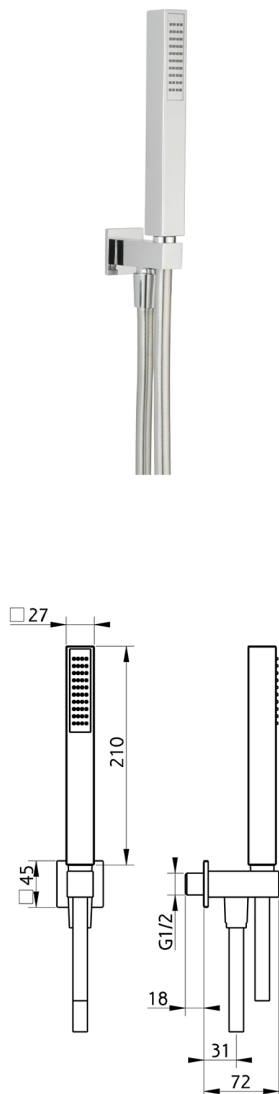

Conjunto ducha con toma de agua SHOWER_SS018970

MODELO **SS018970**

Conjunto ducha con toma de agua, soporte duchita mural, duchita una función minimal. cuadrada 27x27mm ABS, flexible liso SUPREME 150 cm

ACABADOS DISPONIBLES

-  **21** 21 Cromo
-  **2F** 2F Níquel Cepillado
-  **40** 40 Negro Mate
-  **4Q** 4Q Blanco Mate

CARACTERÍSTICAS

2026-06-13