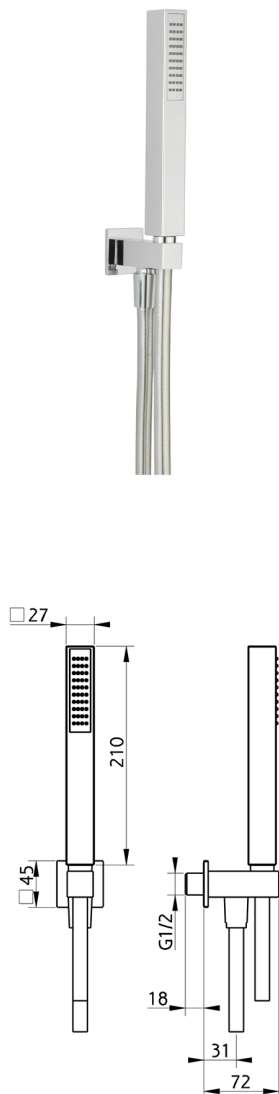

Conjunto ducha con toma de agua SHOWER_SS018970

MODELO **SS018970**

Conjunto ducha con toma de agua, soporte duchita mural, duchita una función minimal. cuadrada 27x27mm ABS, flexible liso SUPREME 150 cm

ACABADOS DISPONIBLES

- **21** 21 Cromo
- **2F** 2F Níquel Cepillado
- **40** 40 Negro Mate
- **4Q** 4Q Blanco Mate

CARACTERÍSTICAS

2026-04-30