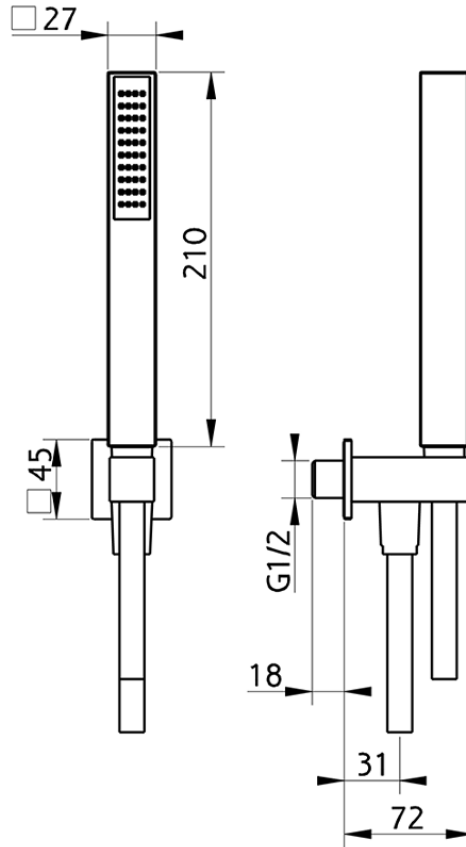

Conjunto ducha con toma de agua SHOWER_SS018970

SS018970

<https://es.huberitalia.com/conjunto-ducha-con-toma-de-agua-shower-ss018970>

2026-06-13