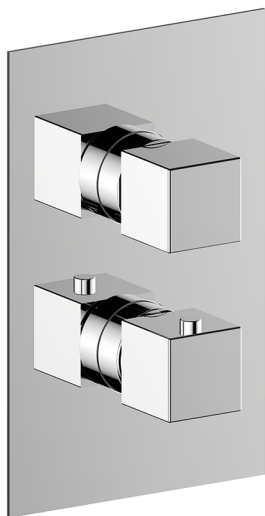

Conjunto Termostático para One-Box ONE BOX_NE0BT030

MODELO **NE0BT030**

Conjunto Termostático para One-Box, con devia stop 1-2-3 salidas, profundidad mínima de instalación 67 mm, sin parte empotrada, para art. ZB00B030-ZB00B031

ACABADOS DISPONIBLES

-  **21** 21 Cromo
-  **2F** 2F Níquel Cepillado
-  **40** 40 Negro Mate
-  **4Q** 4Q Blanco Mate

CARACTERÍSTICAS

- Recambio Cartucho **24.04A.PP**
- Cartucho Termostático Plus P 8X20**
- Instalación **Empotrado**
- Empotrado 2 **ZB00B031**
ZB00B030

DeviaStop

La tecnología Huber DeviaStop le permite ajustar el caudal de agua y dirigirla hacia la salida elegida (rociador superior, ducha de mano, etc.).

Termostático

El Termostático Huber es tu gestor personal del agua, ayudándote a manejar, controlar y ahorrar agua y energía.