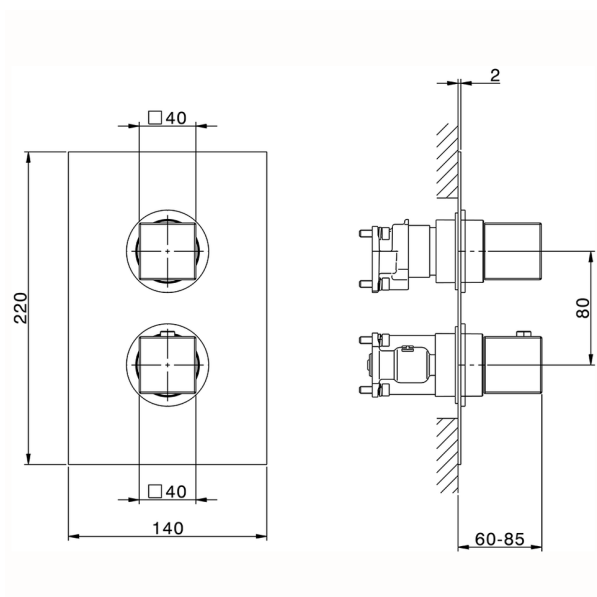

Conjunto Termostático para One-Box ONE BOX_NE0BT030

MODELO **NE0BT030**

Conjunto Termostático para One-Box, con devia stop 1-2-3 salidas, profundidad mínima de instalación 67 mm, sin parte empotrada, para art. ZB00B030-ZB00B031

ACABADOS DISPONIBLES

-  **21** 21 Cromo
-  **2F** 2F Níquel Cepillado
-  **40** 40 Negro Mate
-  **4Q** 4Q Blanco Mate

CARACTERÍSTICAS

- Recambio Cartucho **24.04A.PP**
- Cartucho Termostático Plus P 8X20**
- Instalación **Empotrado**
- Empotrado 2 **ZB00B031**
ZB00B030