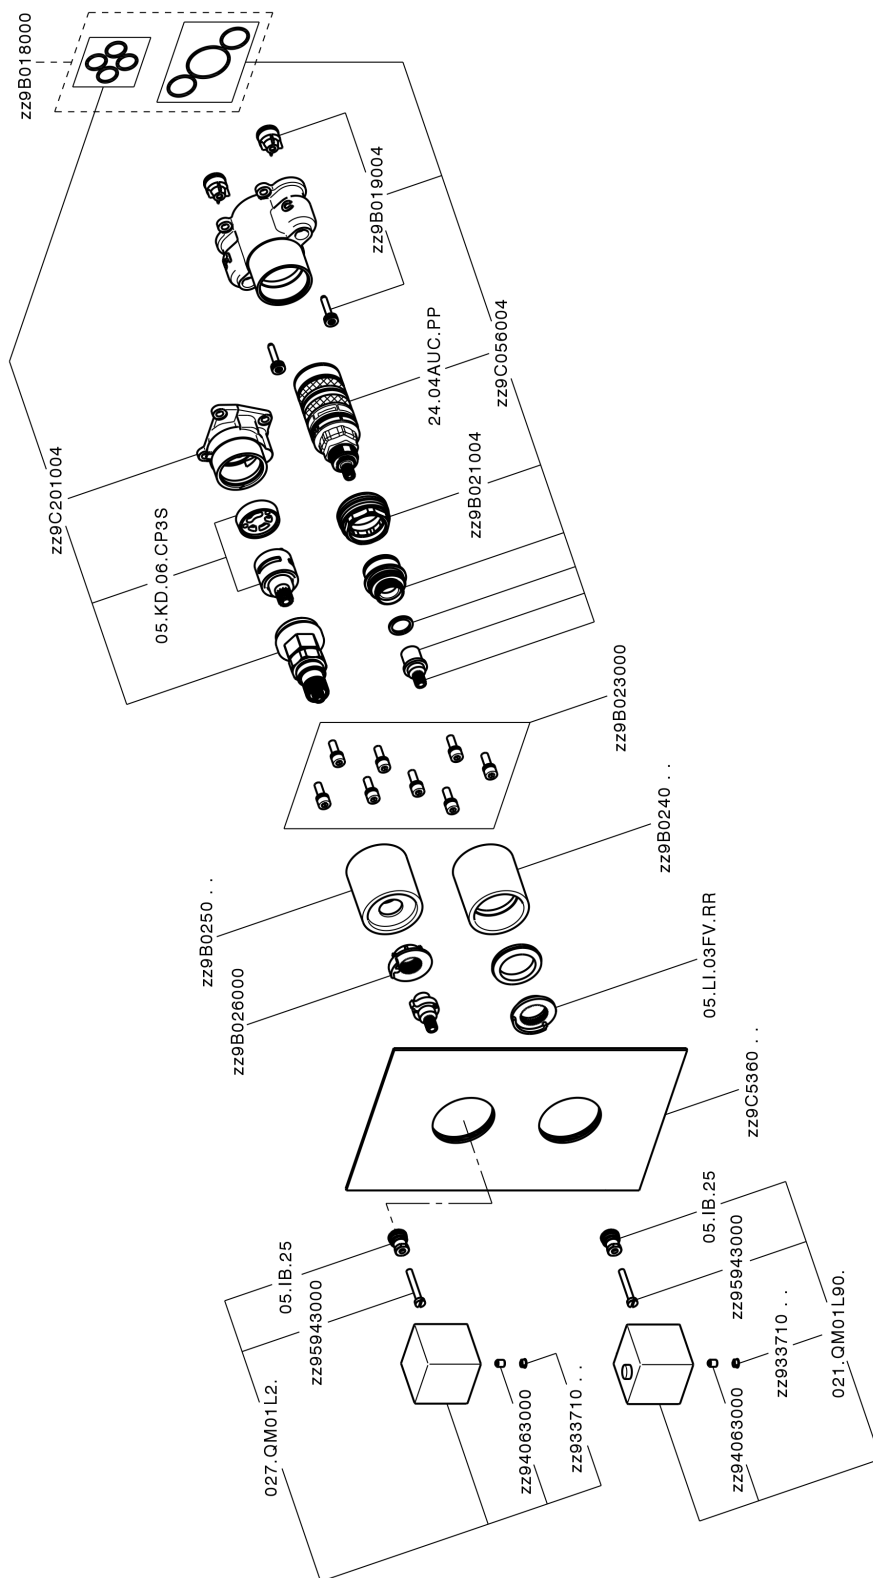

Conjunto Termostático para One-Box ONE BOX_NE0BT030

NE0BT030

<https://es.huberitalia.com/conjunto-termostatico-para-one-box-one-box-ne0bt030>