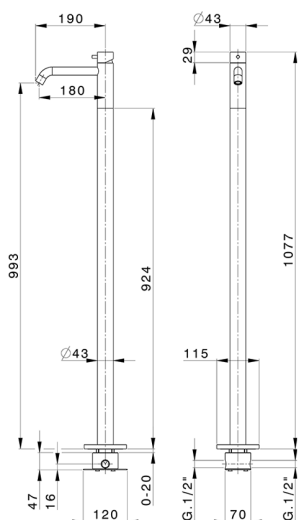

Lavabo monomando de suelo LYNOX_LX004510

MODELO **LX004514**

Lavabo monomando de suelo, comprensivo de parte empotrada, Inox AISI 316L

ACABADOS DISPONIBLES

D1 D1 Inox Cepillado

CARACTERÍSTICAS

Recambio Cartucho **ZZ99511000**

Cartucho Monomando 30 mm

Instalación **Empotrado**

2025-01-30