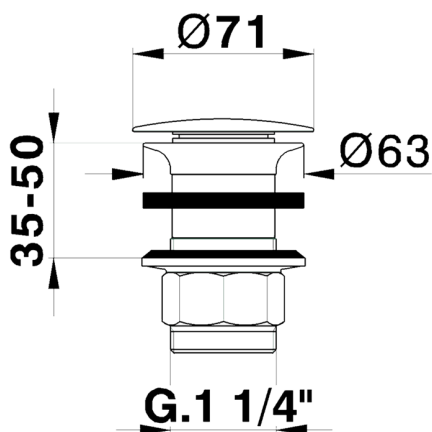

Válvula desagüe 1"1/4 para lavabo COMPLEMENTOS_ZB001610

MODELO **ZB001610**

Válvula desagüe 1"1/4 para lavabo, siempre abierto para sistema de desagüe sin rebosadero, para espesores máx. 50 mm

ACABADOS DISPONIBLES

-  **21** 21 Cromo
-  **2F** 2F Níquel Cepillado
-  **2P** 2P Oro rosa
-  **40** 40 Negro Mate
-  **4Q** 4Q Blanco Mate
-  **2B** 2B Níquel Brillo

CARACTERÍSTICAS

2024-11-21