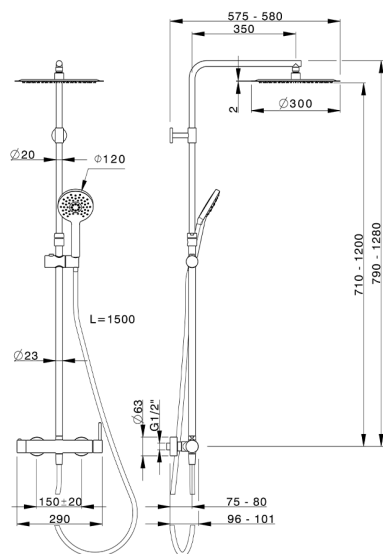

Columna monomando ducha 2 funciones NUOVA KIRUNA_K2004030

MODELO **K2004030**

Columna monomando ducha 2 funciones,deviastop 2 salidas,columna telescópica,soporte duchita corredero,duchita 3 funciones Ø 120 mm de ABS,rociador redondo Ø 300 mm es.2 mm de INOX,flexible liso SILVERFLEX 150 cm

ACABADOS DISPONIBLES

CARACTERÍSTICAS

Recambio Cartucho **ZZ95435000**

Cartucho Monomando 35 mm

EcoStop

La función EcoStop limita el caudal del agua aproximadamente el 50% de la salida máxima con una leve resistencia en la maneta. Basta con empujar ligeramente más allá de la mitad del tope sólo cuando se requiera la salida máxima de agua. Esto permitirá ahorrar hasta un 50% de agua.

DeviaStop

La tecnología Huber DeviaStop le permite ajustar el caudal de agua y dirigirla hacia la salida elegida (rociador superior, ducha de mano, etc.).

2026-04-10