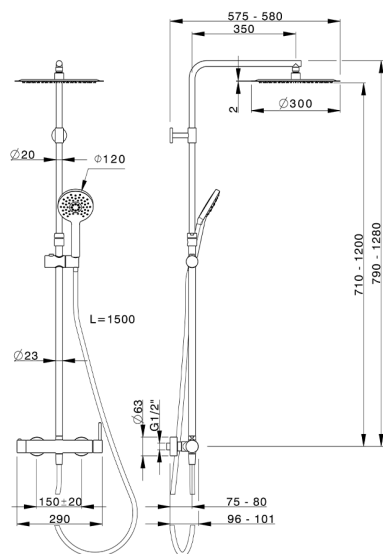

## Columna monomando ducha 2 funciones NUOVA KIRUNA\_K2004030

MODELO **K2004030**

Columna monomando ducha 2 funciones,deviastop 2 salidas,columna telescópica,soporte duchita corredero,duchita 3 funciones Ø 120 mm de ABS,rociador redondo Ø 300 mm es.2 mm de INOX,flexible liso SILVERFLEX 150 cm

ACABADOS DISPONIBLES

CARACTERÍSTICAS

Recambio Cartucho **ZZ95435000**

**Cartucho Monomando 35 mm**

### EcoStop

La función EcoStop limita el caudal del agua aproximadamente el 50% de la salida máxima con una leve resistencia en la maneta. Basta con empujar ligeramente más allá de la mitad del tope sólo cuando se requiera la salida máxima de agua. Esto permitirá ahorrar hasta un 50% de agua.

### DeviaStop

La tecnología Huber DeviaStop le permite ajustar el caudal de agua y dirigirla hacia la salida elegida (rociador superior, ducha de mano, etc.).

2026-06-30