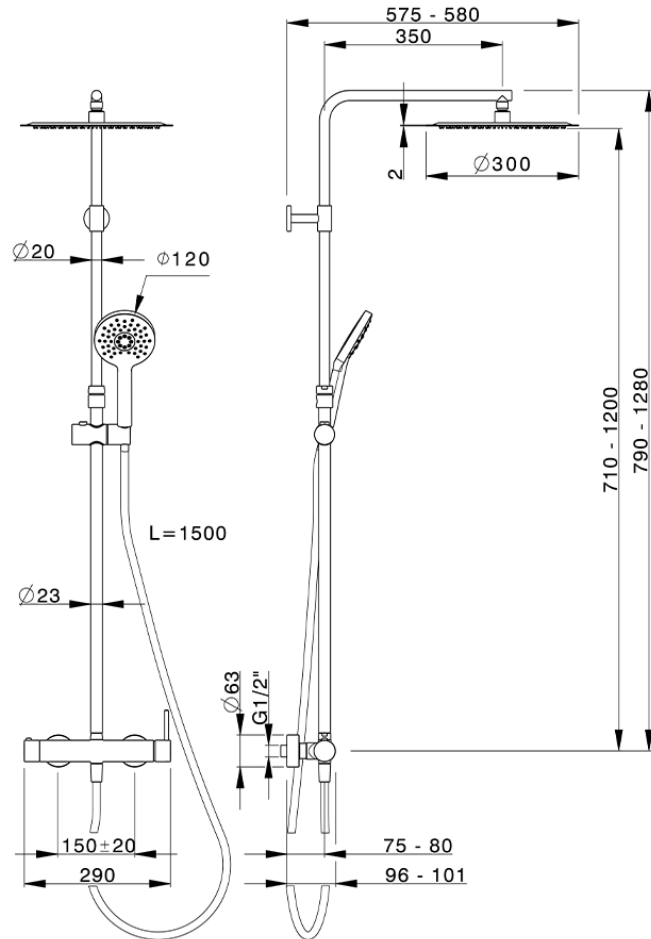

Columna monomando ducha 2 funciones NUOVA KIRUNA_K2004030

K2004030

<https://es.huberitalia.com/columna-monomando-ducha-2-funciones-nuova-kiruna-k2004030>

2026-05-30