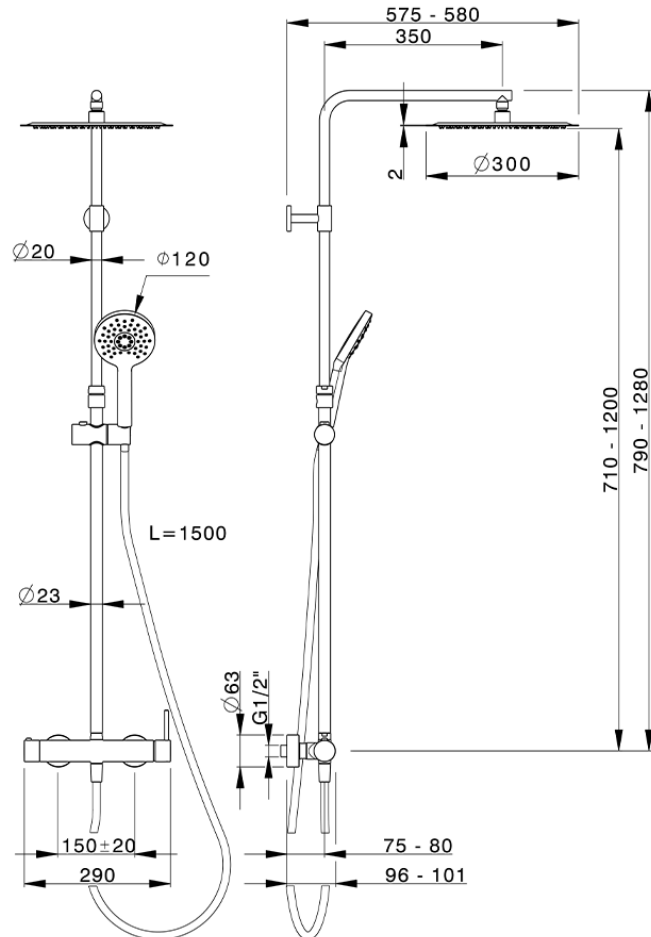

## Columna monomando ducha 2 funciones NUOVA KIRUNA\_K2004030

K2004030

<https://es.huberitalia.com/columna-monomando-ducha-2-funciones-nuova-kiruna-k2004030>

2026-06-30