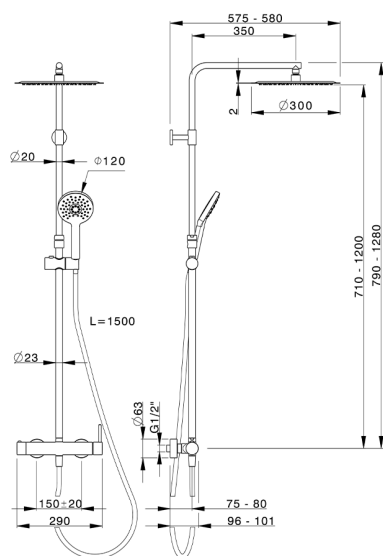

Columna monomando ducha 2 funciones NUOVA KIRUNA_K2004030

MODELO **K2004030**

Columna monomando ducha 2 funciones,deviastop 2 salidas,columna telescópica,soporte duchita corredero,duchita 3 funciones Ø 120 mm de ABS,rociador redondo Ø 300 mm es.2 mm de INOX,flexible liso SILVERFLEX 150 cm

ACABADOS DISPONIBLES

CARACTERÍSTICAS

Recambio Cartucho **ZZ95435000**

Cartucho Monomando 35 mm

EcoStop

La función EcoStop limita el caudal del agua aproximadamente el 50% de la salida máxima con una leve resistencia en la maneta. Basta con empujar ligeramente más allá de la mitad del tope sólo cuando se requiera la salida máxima de agua. Esto permitirá ahorrar hasta un 50% de agua.

DeviaStop

La tecnología Huber DeviaStop le permite ajustar el caudal de agua y dirigirla hacia la salida elegida (rociador superior, ducha de mano, etc.).

2026-04-11