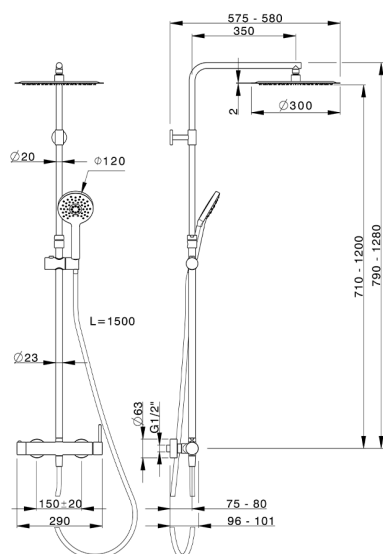

## Columna monomando ducha 2 funciones NUOVA KIRUNA\_K2004030

MODELO **K2004030**

Columna monomando ducha 2 funciones,deviastop 2 salidas,columna telescópica,soporte duchita corredero,duchita 3 funciones Ø 120 mm de ABS,rociador redondo Ø 300 mm es.2 mm de INOX,flexible liso SILVERFLEX 150 cm

ACABADOS DISPONIBLES

CARACTERÍSTICAS

Recambio Cartucho **ZZ95435000**

**Cartucho Monomando 35 mm**

### EcoStop

La función EcoStop limita el caudal del agua aproximadamente el 50% de la salida máxima con una leve resistencia en la maneta. Basta con empujar ligeramente más allá de la mitad del tope sólo cuando se requiera la salida máxima de agua. Esto permitirá ahorrar hasta un 50% de agua.

### DeviaStop

La tecnología Huber DeviaStop le permite ajustar el caudal de agua y dirigirla hacia la salida elegida (rociador superior, ducha de mano, etc.).

2026-05-30