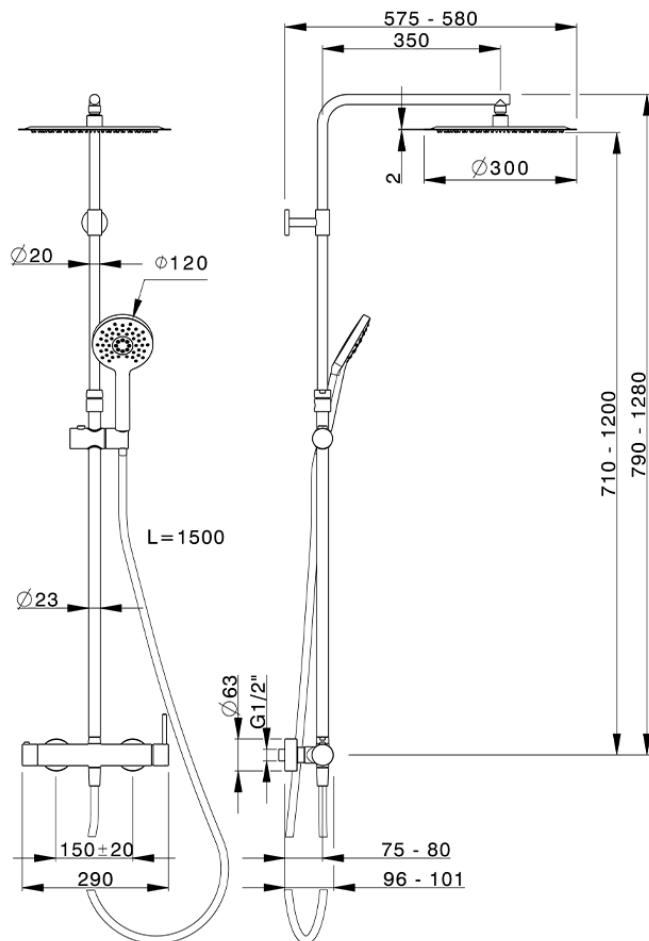

Columna monomando ducha 2 funciones NUOVA KIRUNA_K2004030

K2004030

<https://es.huberitalia.com/columna-monomando-ducha-2-funciones-nuova-kiruna-k2004030>

2026-05-30