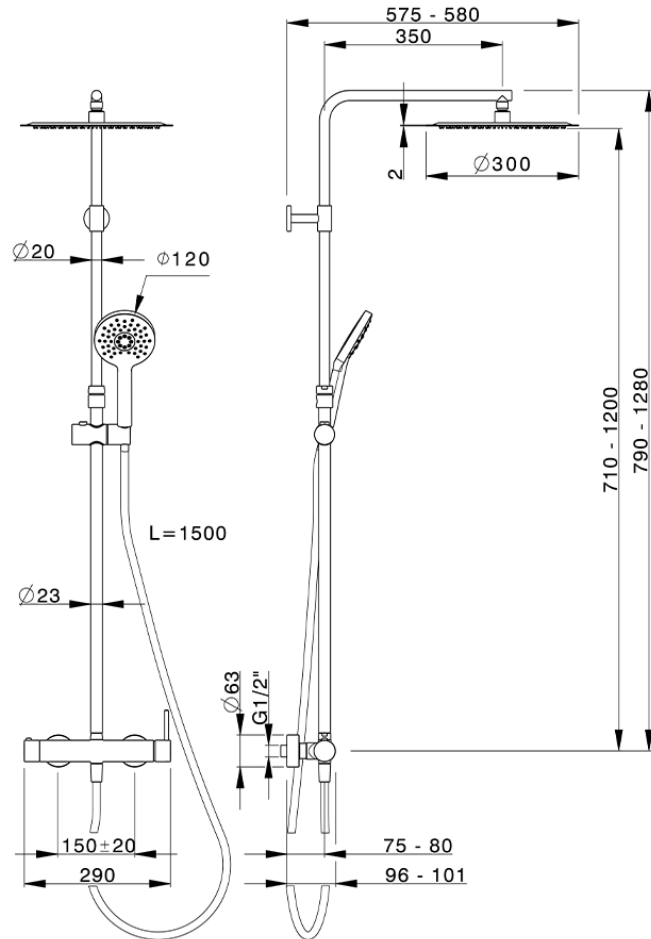

Columna monomando ducha 2 funciones NUOVA KIRUNA_K2004030

K2004030

<https://es.huberitalia.com/columna-monomando-ducha-2-funciones-nuova-kiruna-k2004030>

2026-06-30