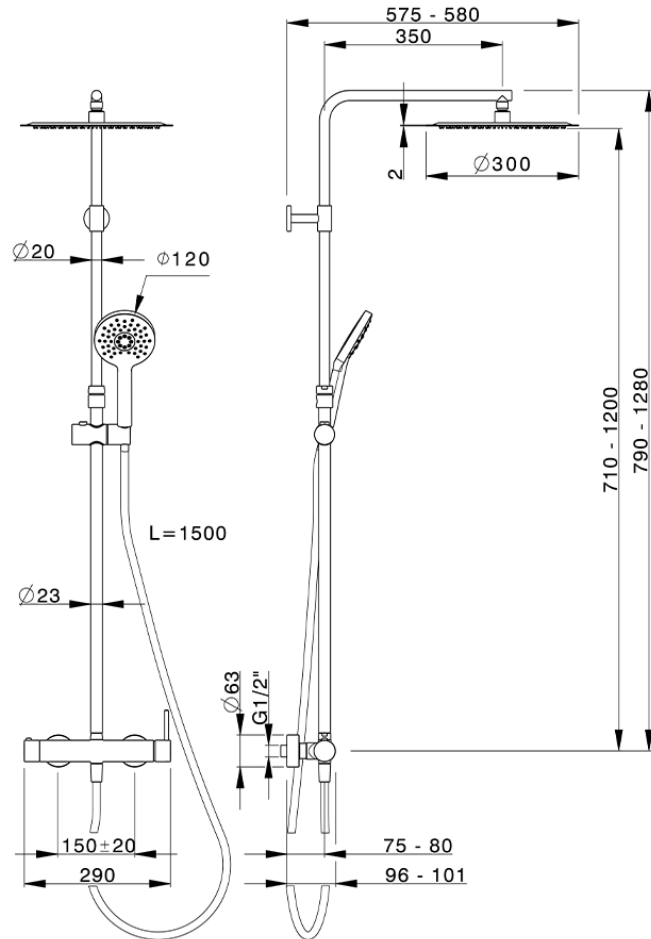

Columna monomando ducha 2 funciones NUOVA KIRUNA_K2004030

K2004030

<https://es.huberitalia.com/columna-monomando-ducha-2-funciones-nuova-kiruna-k2004030>

2026-04-11