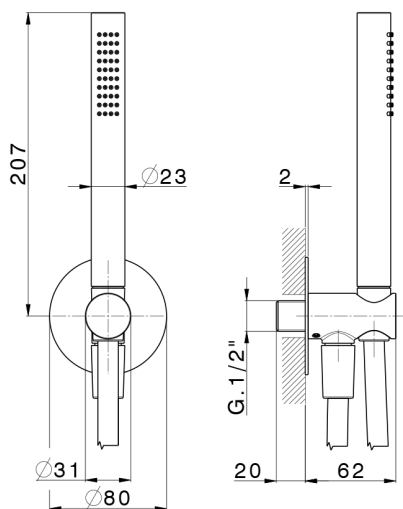

## Conjunto de ducha con toma de agua PUSH&SHOWER\_SS0G5100

MODELO **SS0G5100**

Conjunto de ducha con toma de agua, soporte de ducha mural, teleducha una función Ø23 mm de latón, placa embellecedora redonda Ø80 mm, flexible liso SUPREME 150 cm