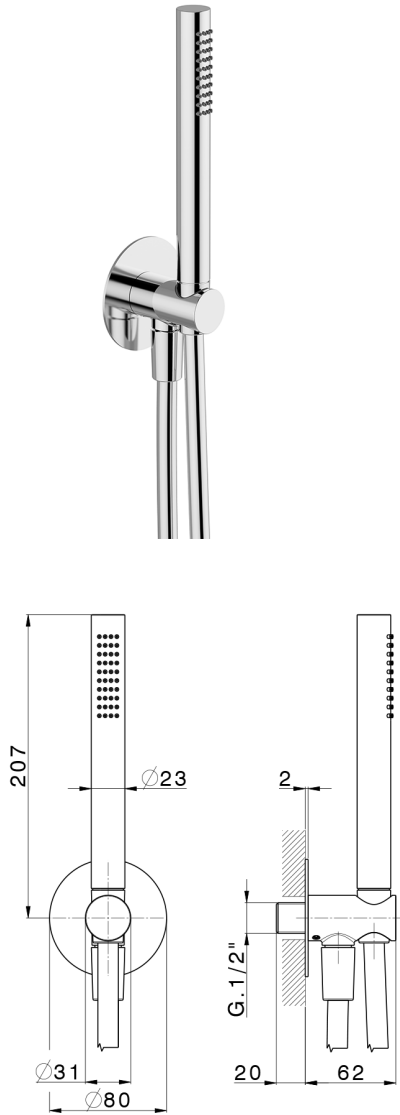

## Conjunto de ducha con toma de agua PUSH

MODELO **SS0G5100**

Conjunto de ducha con toma de agua, soporte de ducha mural, teleducha una función Ø23 mm de latón, placa embellecedora redonda Ø80 mm, flexible liso SUPREME 150 cm

### ACABADOS DISPONIBLES

-  **21** 21 Cromo
-  **24** 24 Oro
-  **26** 26 Cobre Viejo
-  **2B** 2B Níquel Brillo
-  **2F** 2F Níquel Cepillado
-  **2W** 2W Oro Cepillado
-  **3W** 3W Brushed Black Titanium
-  **5G** 5G Oro Rosa
-  **40** 40 Negro Mate