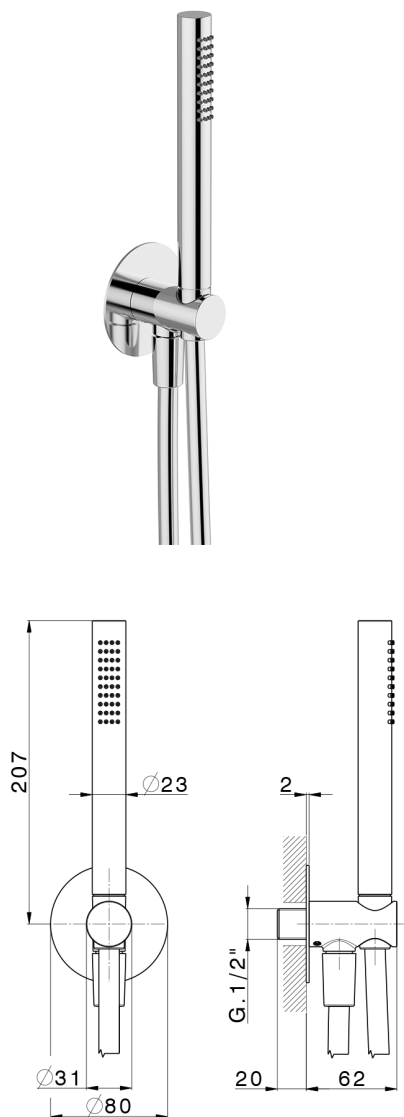

Conjunto de ducha con toma de agua PUSH

MODELO **SS0G5100**

Conjunto de ducha con toma de agua, soporte de ducha mural, teleducha una función Ø23 mm de latón, placa embellecedora redonda Ø80 mm, flexible liso SUPREME 150 cm

ACABADOS DISPONIBLES

-  **21** 21 Cromo
-  **24** 24 Oro
-  **26** 26 Cobre Viejo
-  **2B** 2B Níquel Brillo
-  **2F** 2F Níquel Cepillado
-  **2W** 2W Oro Cepillado
-  **3W** 3W Brushed Black Titanium
-  **5G** 5G Oro Rosa
-  **40** 40 Negro Mate