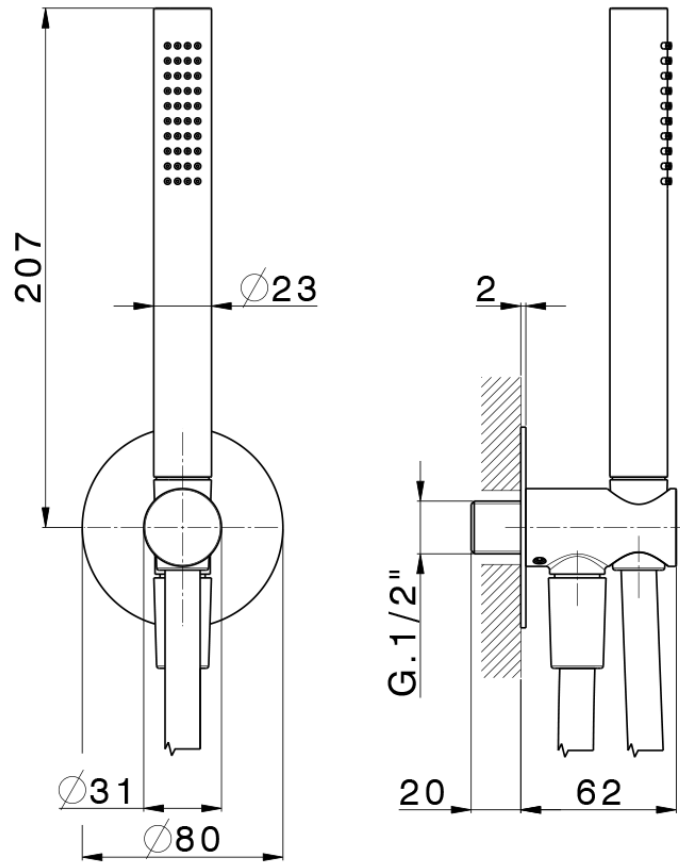

Conjunto de ducha con toma de agua PUSH

SS0G5100

<https://es.huberitalia.com/conjunto-de-ducha-con-toma-de-agua-pushshower-ss0g5100>

2026-06-15