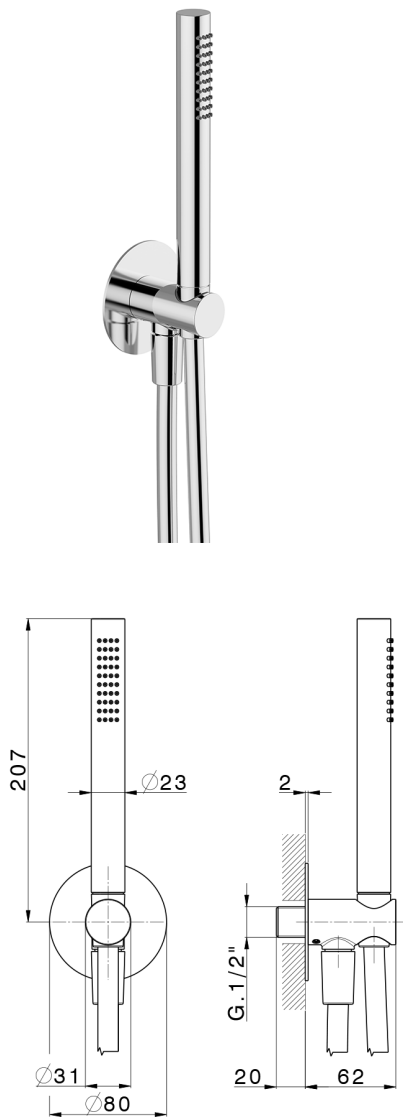

Conjunto de ducha con toma de agua PUSH

MODELO **SS0G5100**

Conjunto de ducha con toma de agua, soporte de ducha mural, teleducha una función Ø23 mm de latón, placa embellecedora redonda Ø80 mm, flexible liso SUPREME 150 cm

ACABADOS DISPONIBLES

-  **21** 21 Cromo
-  **24** 24 Oro
-  **26** 26 Cobre Viejo
-  **2B** 2B Níquel Brillo
-  **2F** 2F Níquel Cepillado
-  **2W** 2W Oro Cepillado
-  **3W** 3W Brushed Black Titanium
-  **5G** 5G Oro Rosa
-  **40** 40 Negro Mate