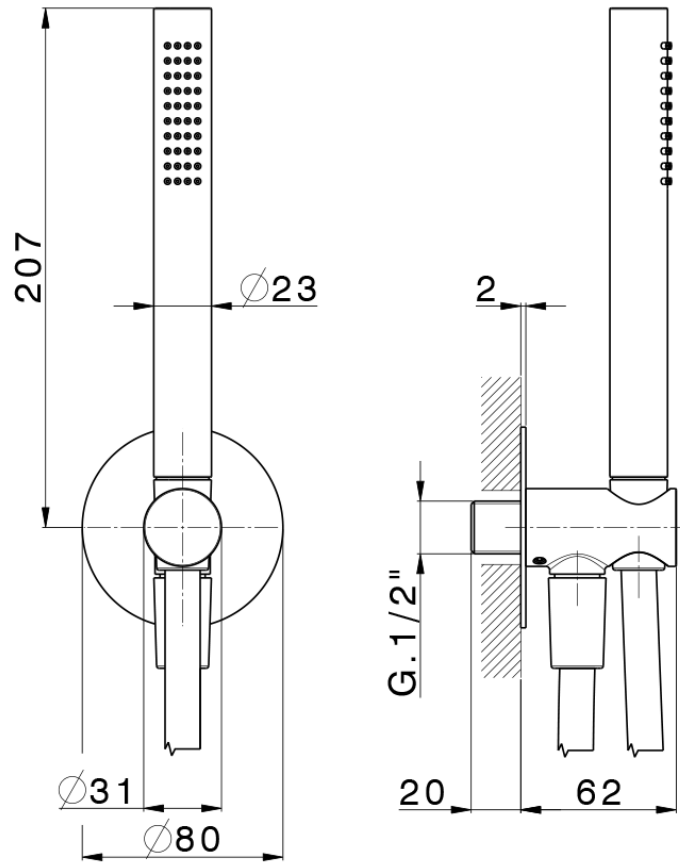

Conjunto de ducha con toma de agua PUSH

SS0G5100

<https://es.huberitalia.com/conjunto-de-ducha-con-toma-de-agua-pushshower-ss0g5100>

2026-06-10