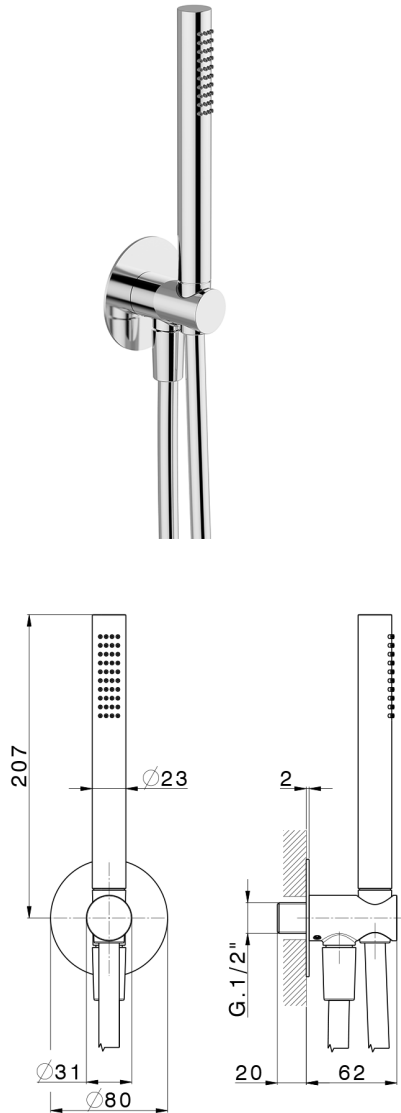

Conjunto de ducha con toma de agua PUSH

MODELO **SS0G5100**

Conjunto de ducha con toma de agua, soporte de ducha mural, teleducha una función Ø23 mm de latón, placa embellecedora redonda Ø80 mm, flexible liso SUPREME 150 cm

ACABADOS DISPONIBLES

-  **21** 21 Cromo
-  **24** 24 Oro
-  **26** 26 Cobre Viejo
-  **2B** 2B Níquel Brillo
-  **2F** 2F Níquel Cepillado
-  **2W** 2W Oro Cepillado
-  **3W** 3W Brushed Black Titanium
-  **5G** 5G Oro Rosa
-  **40** 40 Negro Mate